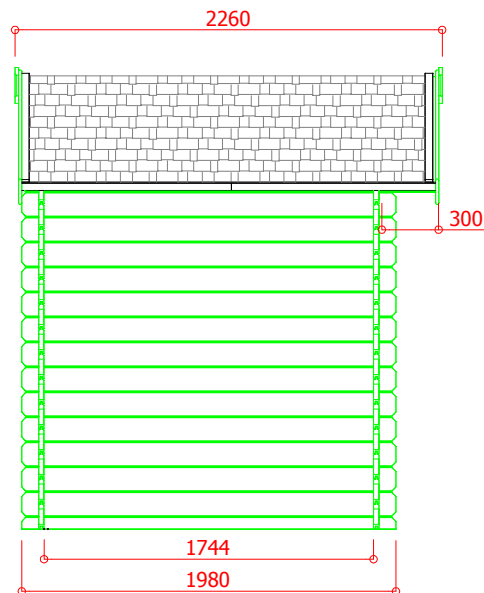

S815

	3.74 m ²
	4.71 m ²

Schaal / Échelle / Scale / Escala / Escala / Scala : 1:40

Dakhelling ± 22 °

Pente ± 22 °

Gradient ± 22 °

Pendente ± 22 °

Pendiente ± 22 °

Breedte / Largeur / Width / Anchura / Boca / Larghezza

895

Hoogte / Hauteur / Height / Altura / Altezza / Altura

1682