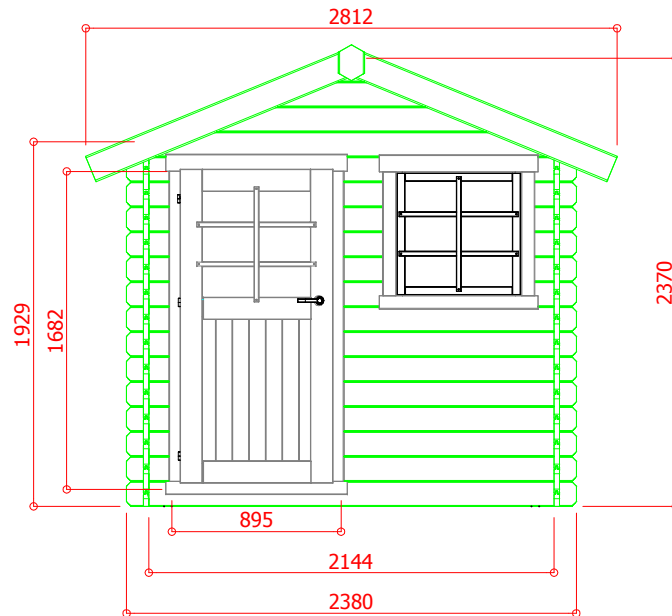

S815

	3.74 m ²
	4.71 m ²

Schaal / Échelle / Scale / Escala / Escala / Scala : 1:40

Dakhelling ± 22 °

Pente ± 22 °

Gradient ± 22 °

Pendente ± 22 °

Pendiente ± 22 °

Pendenza ± 22 °

Industriepark 8
8587 Spiere-Helkijn

CreateDate: 12.10.2007

SaveDate: 12.10.2007

PlotDate: 13.02.2008

Deuropening / Embrasure de porte / Doorway /
Apertura de puerta / Apertura delle porte / Abertura de portas

Breedte / Largeur / Width / Anchura / Boca / Larghezza

895

Hoogte / Hauteur / Height / Altura / Altezza / Altura

1682