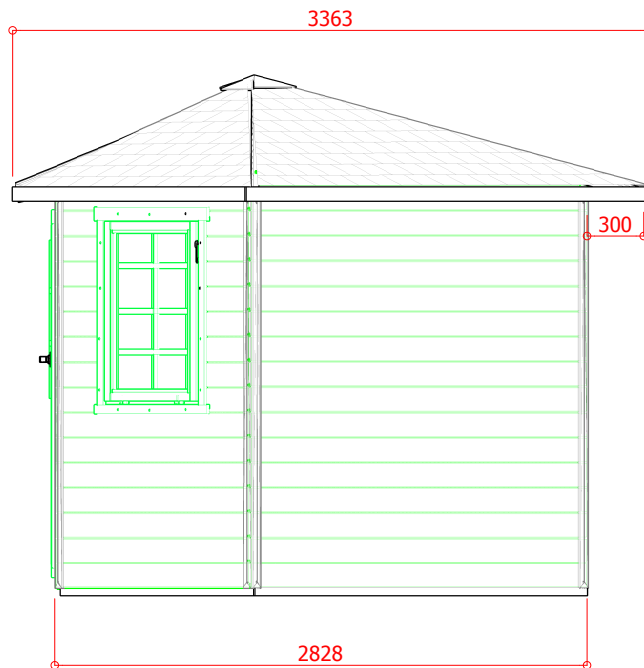

S8205

| | |
|--|---------------------|
| | 5.45 m ² |
| | 5.75 m ² |

Schaal / Échelle / Scale / Escala / Escala / Scala : 1:40

| | |
|-------------------|------------------|
| Dakhelling ± 16 ° | Pendente ± 16 ° |
| Pente ± 16 ° | Pendiente ± 16 ° |
| Gradient ± 16 ° | Pendenza ± 16 ° |

| | |
|--|------|
| Breedte / Largeur / Width / Anchura / Boca / Larghezza | 890 |
| Hoogte / Hauteur / Height / Altura / Altezza / Altura | 1890 |