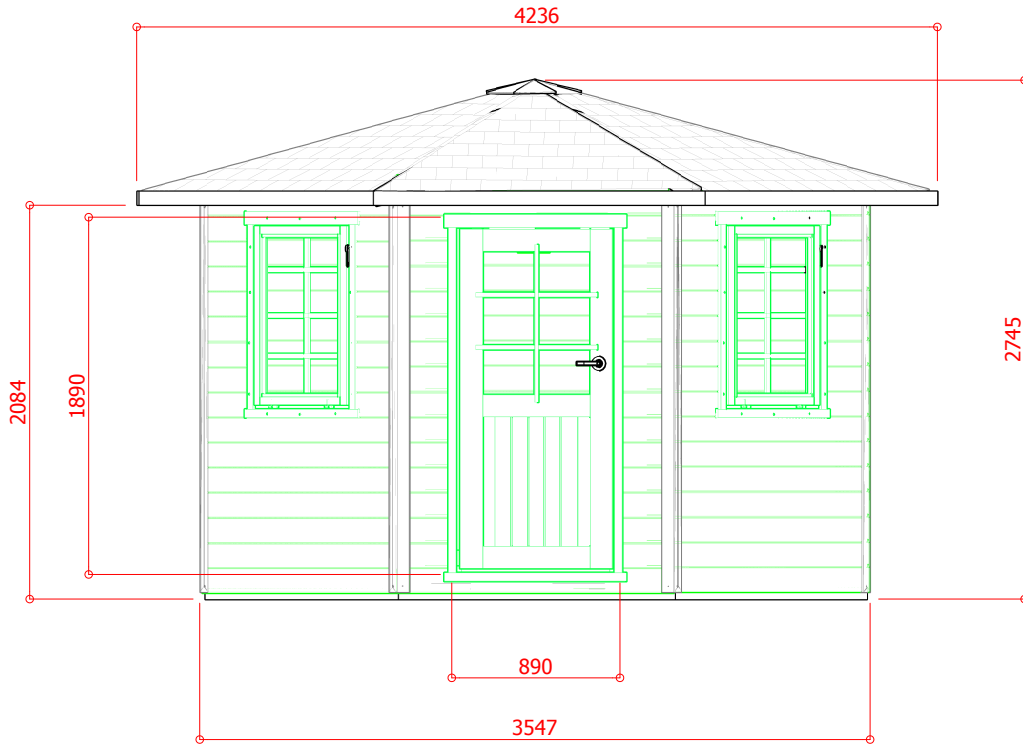

S8205

| | |
|--|---------------------|
| | 5.45 m ² |
| | 5.75 m ² |

Schaal / Échelle / Scale / Escala / Escala / Scala : 1:40

| | |
|-------------------|------------------|
| Dakhelling ± 16 ° | Pendente ± 16 ° |
| Pente ± 16 ° | Pendiente ± 16 ° |
| Gradient ± 16 ° | Pendenza ± 16 ° |

| | |
|--|------|
| Breedte / Largeur / Width / Anchura / Boca / Larghezza | 890 |
| Hoogte / Hauteur / Height / Altura / Altezza / Altura | 1890 |