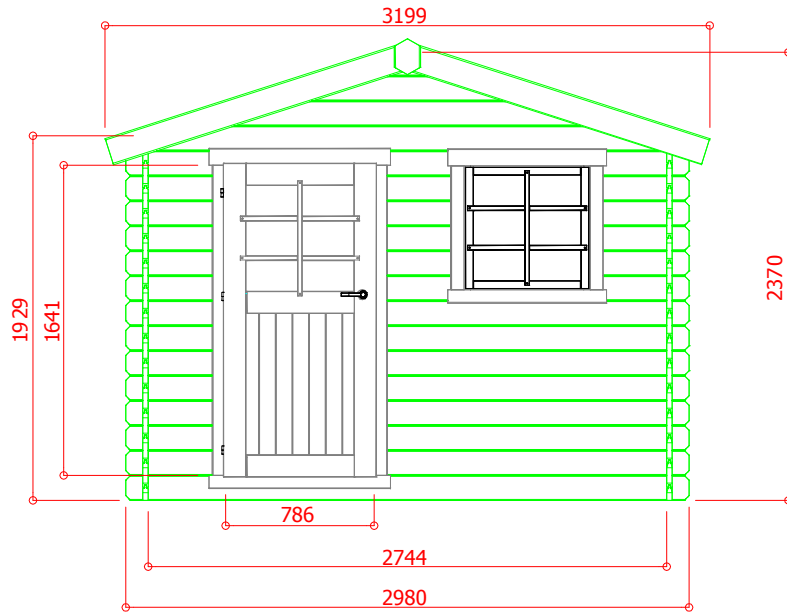

# S820

	<b>4.79</b> m <sup>2</sup>
	<b>5.90</b> m <sup>2</sup>

Schaal / Échelle / Scale / Escala / Escala / Scala : 1:40

Dakhelling ± 18 °	Pendente ± 18 °
Pente ± 18 °	Pendiente ± 18 °
Gradient ± 18 °	Pendenza ± 18 °

Breedte / Largeur / Width / Anchura / Boca / Larghezza	786
Hoogte / Hauteur / Height / Altura / Altezza / Altura	1641