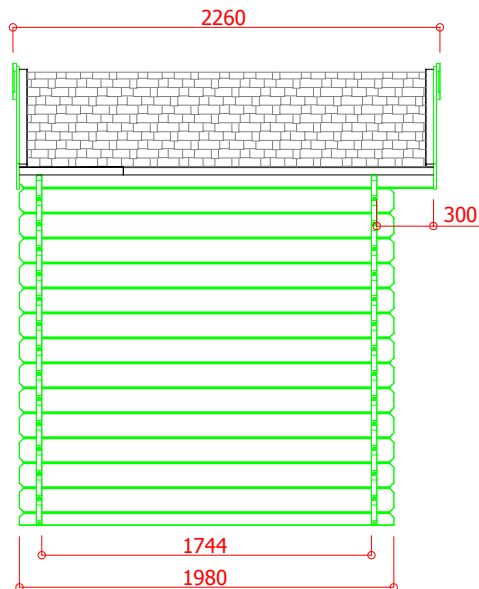

# S820

	<b>4.79</b> m <sup>2</sup>
	<b>5.90</b> m <sup>2</sup>

Schaal / Échelle / Scale / Escala / Escala / Scala : 1:40

Dakhelling ± 18 °	Pendente ± 18 °
Pente ± 18 °	Pendiente ± 18 °
Gradient ± 18 °	Pendenza ± 18 °

Breedte / Largeur / Width / Anchura / Boca / Larghezza	786
Hoogte / Hauteur / Height / Altura / Altezza / Altura	1641