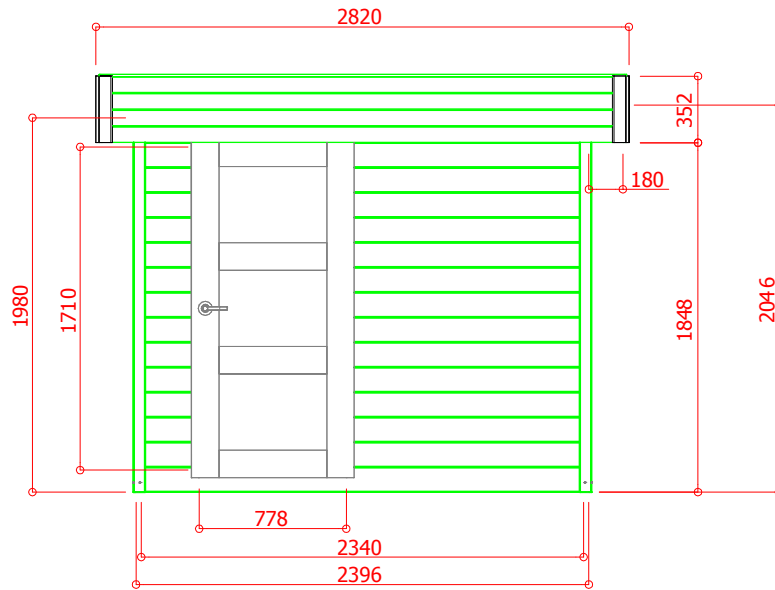

S8214

Industriepark 8
8587 Spiere-Helkijn

CreateDate: 08.08.2006
SaveDate: 09.02.2007
PlotDate: 09.02.2007

	4.59 m ²
	4.83 m ²

Schaal / Échelle / Scale / Escala / Escala / Scala : 1:40

Dakhelling ± 3 °	Pendente ± 3 °
Pente ± 3 °	Pendiente ± 3 °
Gradient ± 3 °	Pendenza ± 3 °

Deuropening / Embrasure de porte / Doorway /
Apertura de puerta / Apertura delle porte / Abertura de portas

Breedte / Largeur / Width / Anchura / Boca / Larghezza	778
Hoogte / Hauteur / Height / Altura / Altezza / Altura	1710