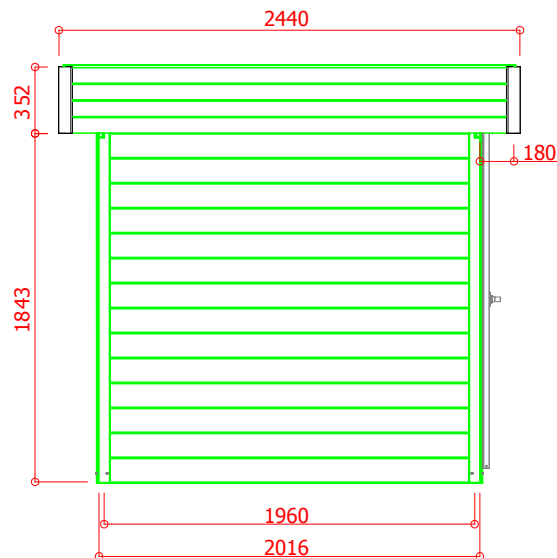

S8214

Industriepark 8
8587 Spiere-Helkijn

CreateDate: 08.08.2006
SaveDate: 09.02.2007
PlotDate: 09.02.2007

	4.59 m ²
	4.83 m ²

Schaal / Échelle / Scale / Escala / Escala / Scala : 1:40

Dakhelling ± 3 °	Pendente ± 3 °
Pente ± 3 °	Pendiente ± 3 °
Gradient ± 3 °	Pendenza ± 3 °

Deuropening / Embrasure de porte / Doorway /
Apertura de puerta / Apertura delle porte / Abertura de portas

Breedte / Largeur / Width / Anchura / Boca / Larghezza	778
Hoogte / Hauteur / Height / Altura / Altezza / Altura	1710