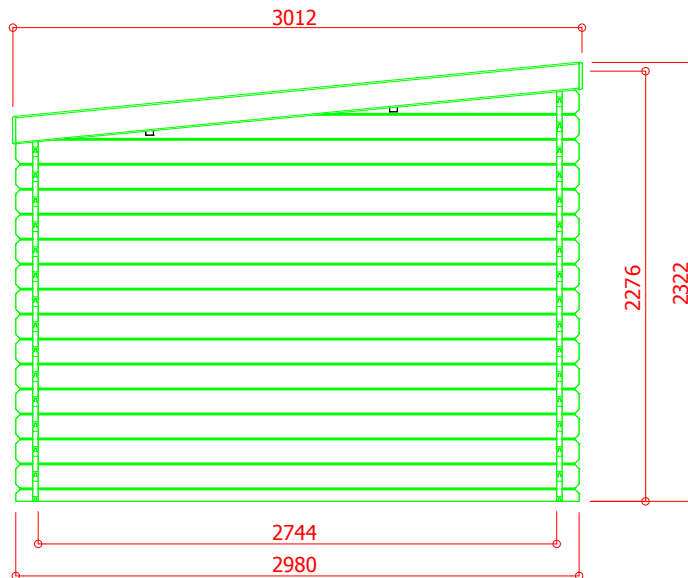

# S8215

Industriepark 8  
8587 Spiere-Helkijn

CreateDate: 04.11.2005  
SaveDate: 22.01.2007  
PlotDate: 22.01.2007

	<b>7.53</b> m <sup>2</sup>
	<b>8.88</b> m <sup>2</sup>

Schaal / Échelle / Scale / Escala / Escala / Scala : 1:40

Dakhelling ± 5 °

Pente ± 5 °

Gradient ± 5 °

Pendente ± 5 °

Pendiente ± 5 °

Pendenza ± 5 °

Deuropening / Embrasure de porte / Doorway /  
Apertura de puerta / Apertura delle porte / Abertura de portas

Breedte / Largeur / Width / Anchura / Boca / Larghezza

1586

Hoogte / Hauteur / Height / Altura / Altezza / Altura

1640