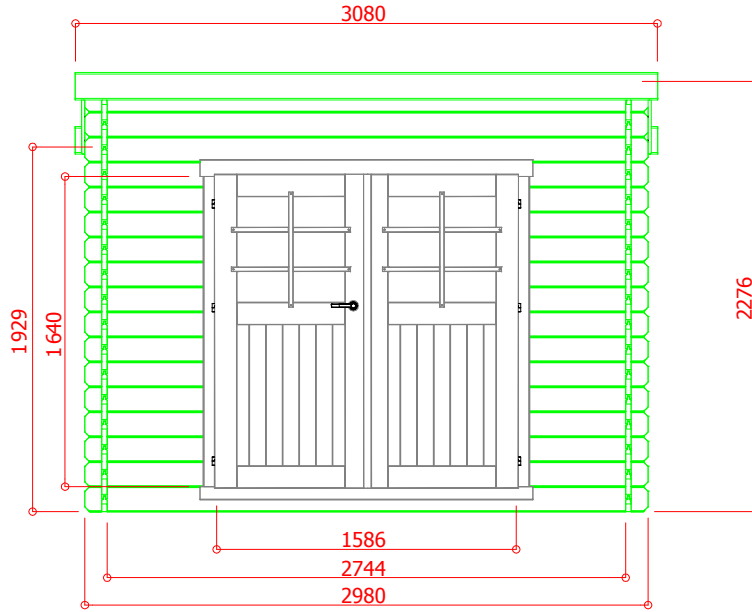

# S8215

Industriepark 8  
8587 Spiere-Helkijn

CreateDate: 04.11.2005  
SaveDate: 22.01.2007  
PlotDate: 22.01.2007

	<b>7.53</b> m <sup>2</sup>
	<b>8.88</b> m <sup>2</sup>

Schaal / Échelle / Scale / Escala / Escala / Scala : 1:40

Dakhelling ± 5 °

Pente ± 5 °

Gradient ± 5 °

Pendente ± 5 °

Pendiente ± 5 °

Pendenza ± 5 °

Deuropening / Embrasure de porte / Doorway /  
Apertura de puerta / Apertura delle porte / Abertura de portas

Breedte / Largeur / Width / Anchura / Boca / Larghezza