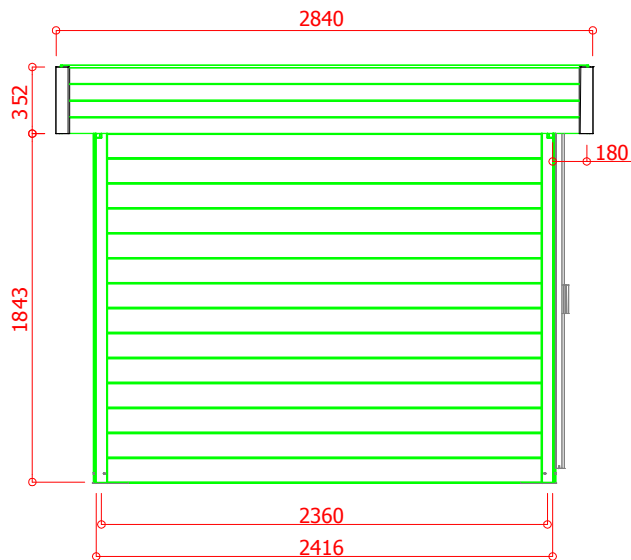

# S8221

7.78 m<sup>2</sup>

10.86 m<sup>2</sup>

Schaal / Échelle / Scale / Escala / Escala / Scala : 1:40

Dakhelling ± 3 °

Pente ± 3 °

Gradient ± 3 °

Pendente ± 3 °

Pendiente ± 3 °

Pendenza ± 3 °

Industriepark 8  
8587 Spiere-Helkijn

CreateDate: 07.08.2006

SaveDate: 09.02.2007

PlotDate: 09.02.2007

Deuropening / Embrasure de porte / Doorway /  
Apertura de puerta / Apertura delle porte / Abertura de portas

Breedte / Largeur / Width / Anchura / Boca / Larghezza

1640

Hoogte / Hauteur / Height / Altura / Altezza / Altura

1710