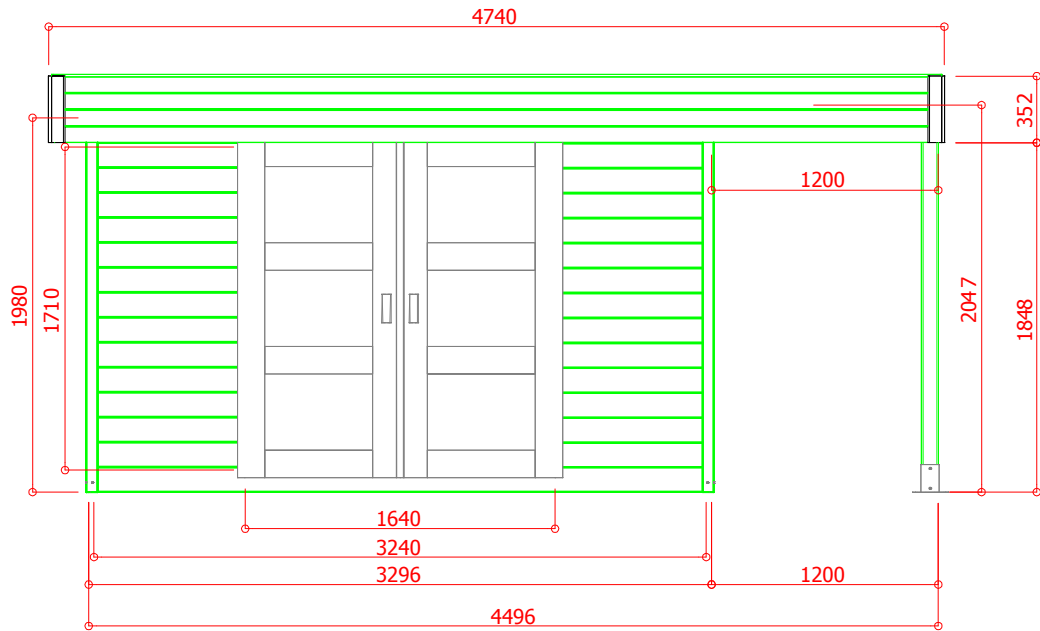

# S8221

7.78 m<sup>2</sup>

10.86 m<sup>2</sup>

Schaal / Échelle / Scale / Escala / Escala / Scala : 1:40

Dakhelling ± 3 °

Pente ± 3 °

Gradient ± 3 °

Pendente ± 3 °

Pendiente ± 3 °

Pendenza ± 3 °

Industriepark 8  
8587 Spiere-Helkijn

CreateDate: 07.08.2006

SaveDate: 09.02.2007

PlotDate: 09.02.2007

Deuropening / Embrasure de porte / Doorway /  
Apertura de puerta / Apertura delle porte / Abertura de portas

Breedte / Largeur / Width / Anchura / Boca / Larghezza

1640

Hoogte / Hauteur / Height / Altura / Altezza / Altura

1710