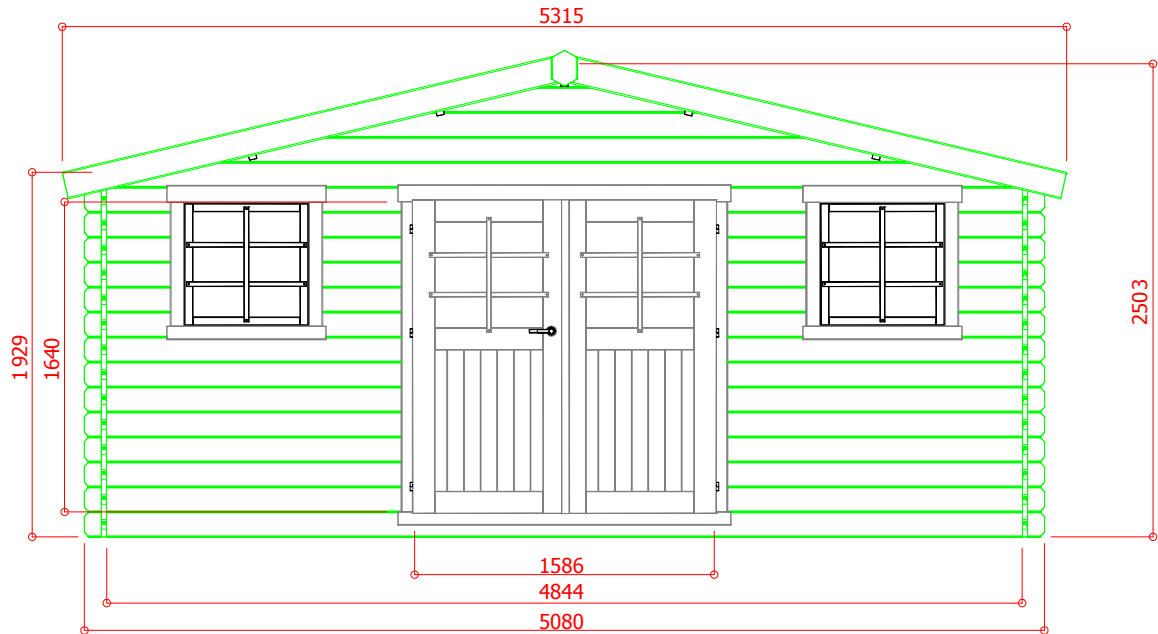

# S835

	<b>17.65</b> m <sup>2</sup>
	<b>19.71</b> m <sup>2</sup>

Schaal / Échelle / Scale / Escala / Escala / Scala : 1:40

Dakhelling ± 13 °	Pendente ± 13 °
Pente ± 13 °	Pendiente ± 13 °
Gradient ± 13 °	Pendenza ± 13 °

Industriepark 8  
8587 Spiere-Helkijn

CreateDate: 04.11.2005  
SaveDate: 25.01.2007  
PlotDate: 25.01.2007

Deuropening / Embrasure de porte / Doorway /  
Apertura de puerta / Apertura delle porte / Abertura de portas

Breedte / Largeur / Width / Anchura / Boca / Larghezza	<b>1586</b>
Hoogte / Hauteur / Height / Altura / Altezza / Altura	<b>1640</b>