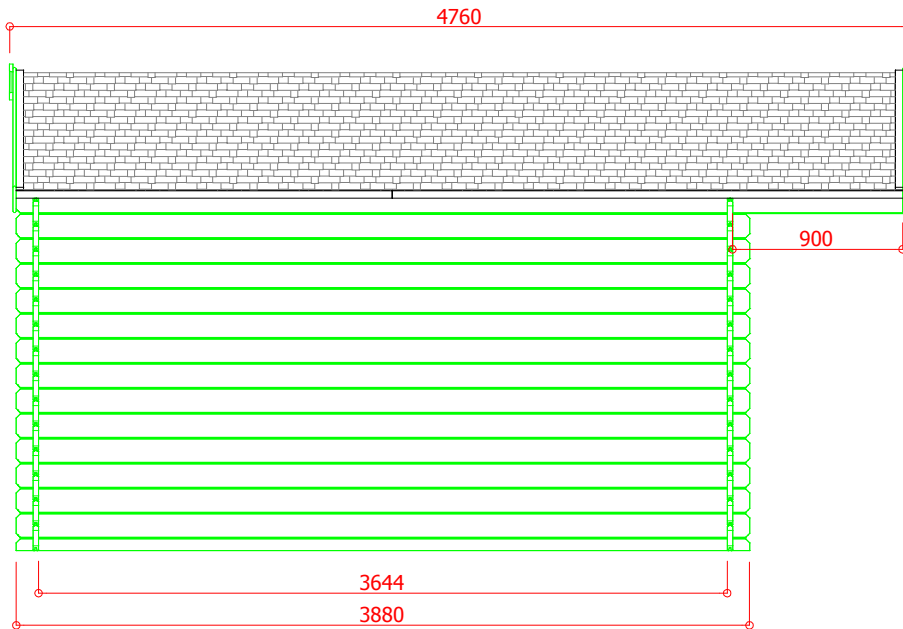

# S835

	<b>17.65</b> m <sup>2</sup>
	<b>19.71</b> m <sup>2</sup>

Schaal / Échelle / Scale / Escala / Escala / Scala : 1:40

Dakhelling ± 13 °	Pendente ± 13 °
Pente ± 13 °	Pendiente ± 13 °
Gradient ± 13 °	Pendenza ± 13 °

Industriepark 8  
8587 Spiere-Helkijn

CreateDate: 04.11.2005  
SaveDate: 25.01.2007  
PlotDate: 25.01.2007

Deuropening / Embrasure de porte / Doorway /  
Apertura de puerta / Apertura delle porte / Abertura de portas

Breedte / Largeur / Width / Anchura / Boca / Larghezza	<b>1586</b>
Hoogte / Hauteur / Height / Altura / Altezza / Altura	<b>1640</b>