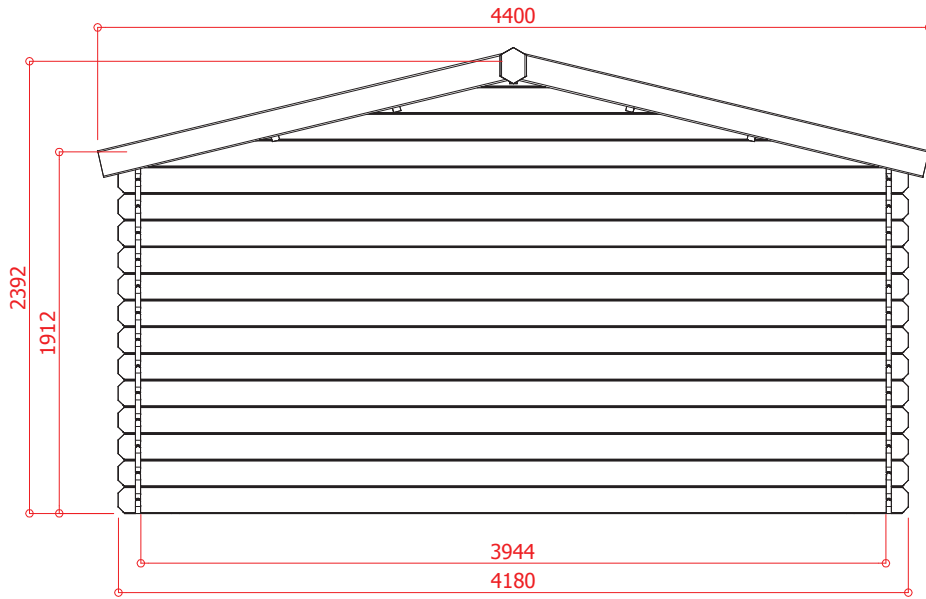

S8386

	14.37 m ²
	16.22 m ²

Schaal / Échelle / Scale / Escala / Escala / Scala : 1:40

Dakhelling ± 14 °	Pendente ± 14 °
Pente ± 14 °	Pendiente ± 14 °
Gradient ± 14 °	Pendenza ± 14 °

Industriepark 8
8587 Spiere-Helkijn

CreateDate: 04.11.2011
SaveDate: 04.11.2011
PlotDate: 04.11.2011

Deuropening / Embrasure de porte / Doorway /
Apertura de puerta / Apertura delle porte / Abertura de portas

Breedte / Largeur / Width / Anchura / Boca / Larghezza	1286
Hoogte / Hauteur / Heigth / Altura / Altezza / Altura	1640

S8386

Industriepark 8
8587 Spiere-Helkijn

CreateDate: 04.11.2011
SaveDate: 04.11.2011
PlotDate: 04.11.2011

Schaal / Échelle / Scale / Escala / Escala / Scala : 1:40