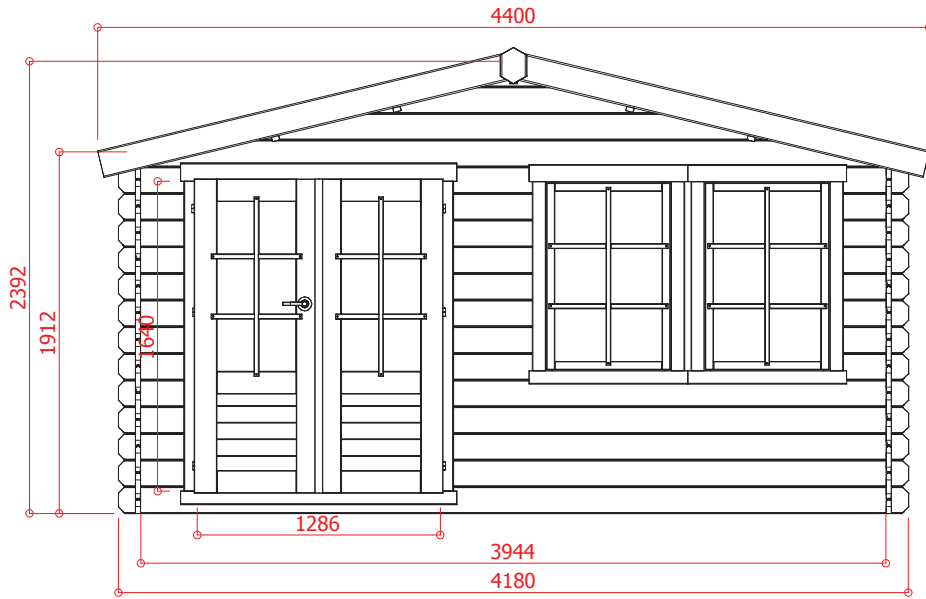

S8386

	14.37 m ²
	16.22 m ²

Schaal / Échelle / Scale / Escala / Escala / Scala : 1:40

Dakhelling ± 14 °	Pendente ± 14 °
Pente ± 14 °	Pendiente ± 14 °
Gradient ± 14 °	Pendenza ± 14 °

Industriepark 8
8587 Spiere-Helkijn

CreateDate: 04.11.2011
SaveDate: 04.11.2011
PlotDate: 04.11.2011

Deuropening / Embrasure de porte / Doorway /
Apertura de puerta / Apertura delle porte / Abertura de portas

Breedte / Largeur / Width / Anchura / Boca / Larghezza	1286
Hoogte / Hauteur / Heigth / Altura / Altezza / Altura	1640