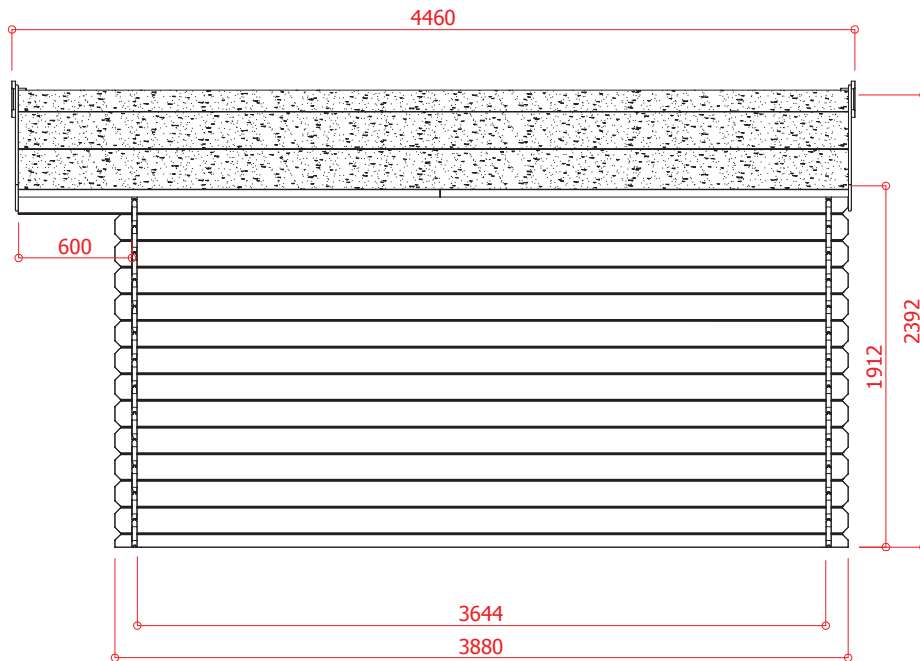

S8386

	14.37 m ²
	16.22 m ²

Schaal / Échelle / Scale / Escala / Escala / Scala : 1:40

Dakhelling ± 14 °	Pendente ± 14 °
Pente ± 14 °	Pendiente ± 14 °
Gradient ± 14 °	Pendenza ± 14 °

Industriepark 8
8587 Spiere-Helkijn

CreateDate: 04.11.2011
SaveDate: 04.11.2011
PlotDate: 04.11.2011

Deuropening / Embrasure de porte / Doorway /
Apertura de puerta / Apertura delle porte / Abertura de portas

Breedte / Largeur / Width / Anchura / Boca / Larghezza	1286
Hoogte / Hauteur / Heigth / Altura / Altezza / Altura	1640

S8386

Industriepark 8
8587 Spiere-Helkijn

CreateDate: 04.11.2011
SaveDate: 04.11.2011
PlotDate: 04.11.2011

Schaal / Échelle / Scale / Escala / Escala / Scala : 1:40