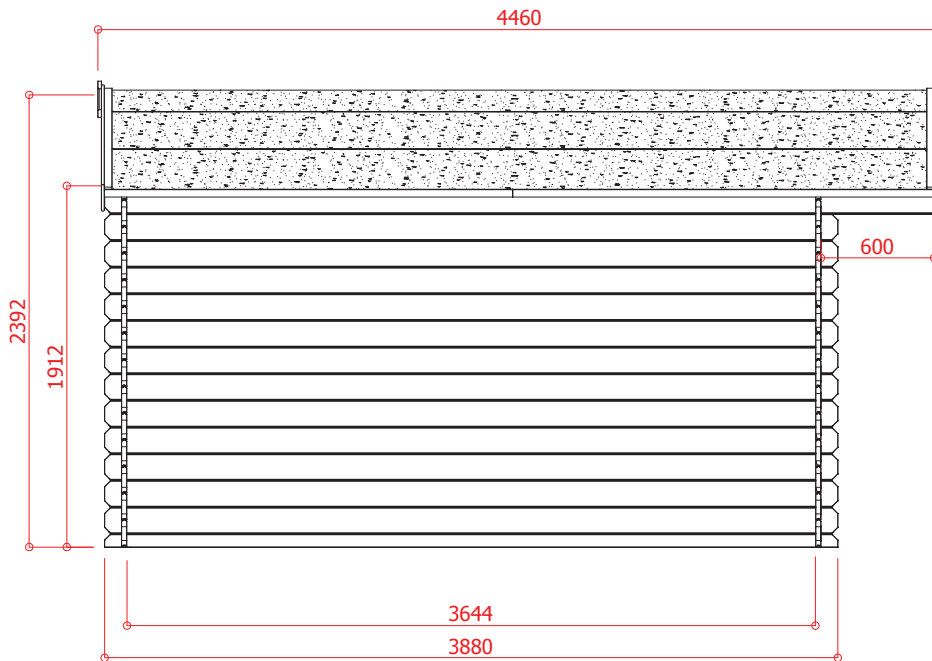

S8386

	14.37 m ²
	16.22 m ²

Schaal / Échelle / Scale / Escala / Escala / Scala : 1:40

Dakhelling ± 14 °	Pendente ± 14 °
Pente ± 14 °	Pendiente ± 14 °
Gradient ± 14 °	Pendenza ± 14 °

Industriepark 8
8587 Spiere-Helkijn

CreateDate: 04.11.2011
SaveDate: 04.11.2011
PlotDate: 04.11.2011

Deuropening / Embrasure de porte / Doorway /
Apertura de puerta / Apertura delle porte / Abertura de portas

Breedte / Largeur / Width / Anchura / Boca / Larghezza	1286
Hoogte / Hauteur / Heigth / Altura / Altezza / Altura	1640

S8386

Industriepark 8
8587 Spiere-Helkijn

CreateDate: 04.11.2011
SaveDate: 04.11.2011
PlotDate: 04.11.2011

Schaal / Échelle / Scale / Escala / Escala / Scala : 1:40