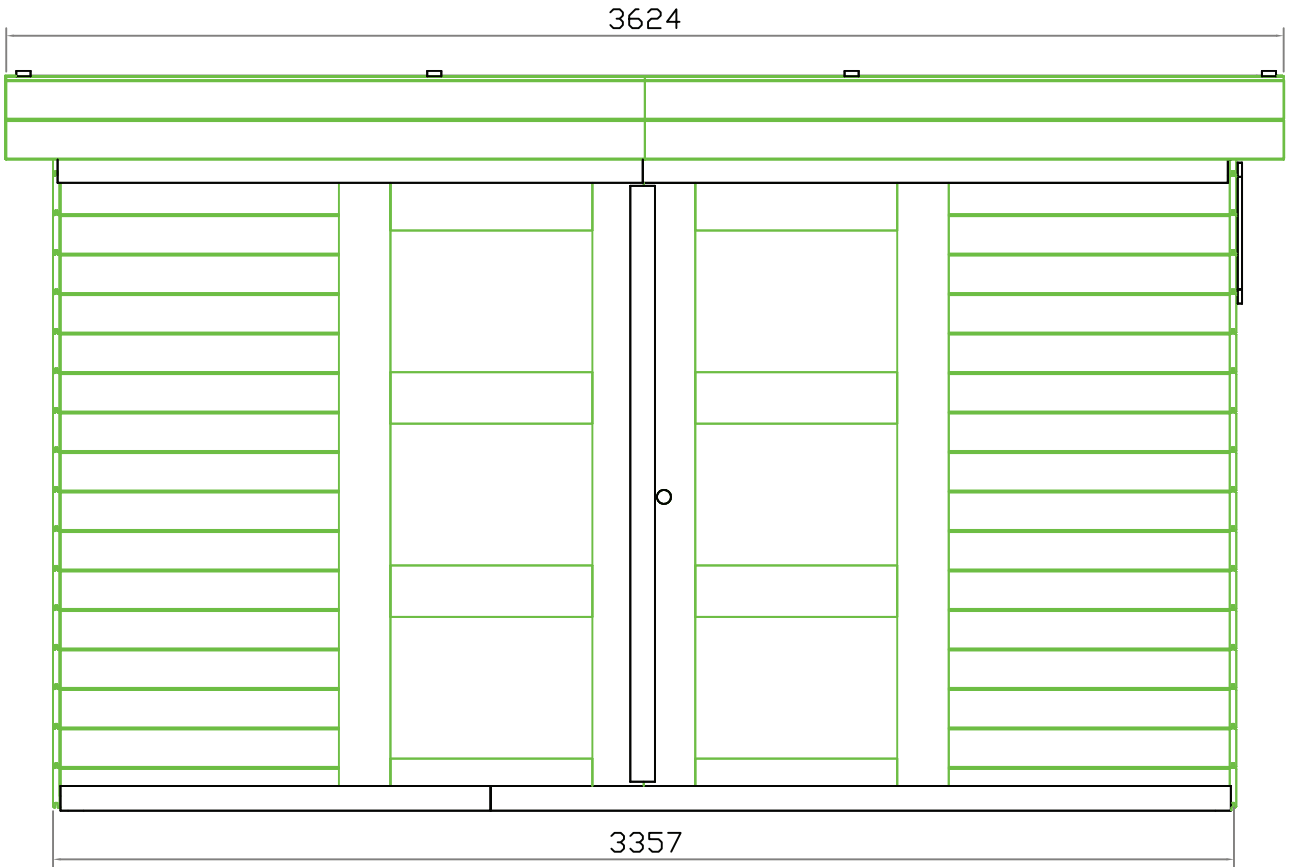

S8716

SOLID
www.solidnv.com

Solid nv
Industriepark 8
8587 Spiere-Helkijn

12

13