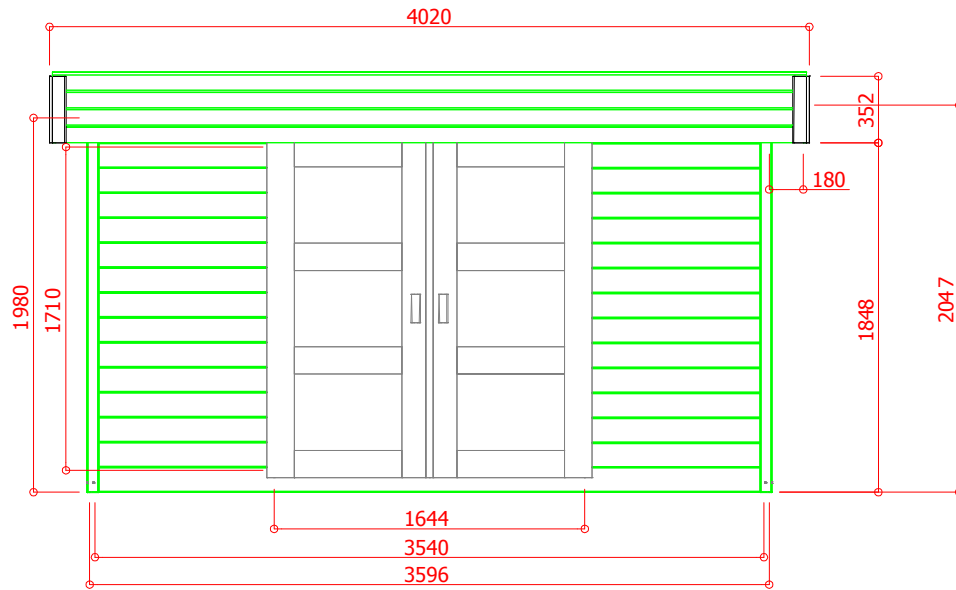

S8217

Industriepark 8
8587 Spiere-Helkijn
CreateDate: 04.11.2005
SaveDate: 09.02.2007
PlotDate: 09.02.2007

	8.35 m ²
	8.69 m ²

Schaal / Échelle / Scale / Escala / Escala / Scala : 1:40

Dakhelling ± 3 °

Pente ± 3 °

Gradient ± 3 °

Pendente ± 3 °

Pendiente ± 3 °

Pendenza ± 3 °

Deuropening / Embrasure de porte / Doorway /
Apertura de puerta / Apertura delle porte / Abertura de portas

Breedte / Largeur / Width / Anchura / Boca / Larghezza

1644

Hoogte / Hauteur / Height / Altura / Altezza / Altura

1710