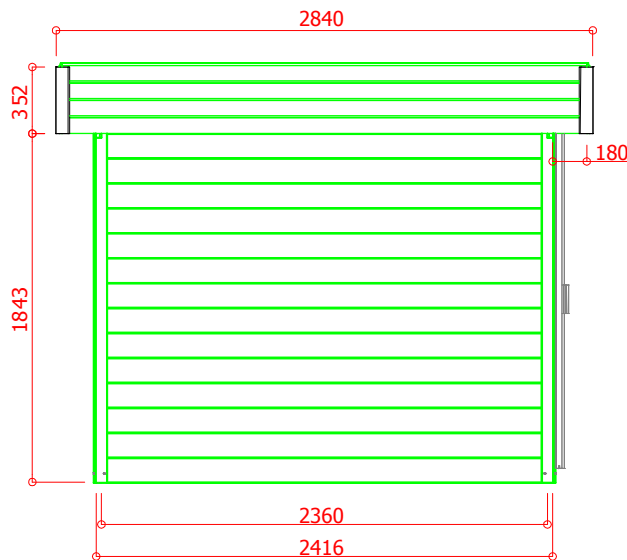

S8217

Industriepark 8
8587 Spiere-Helkijn
CreateDate: 04.11.2005
SaveDate: 09.02.2007
PlotDate: 09.02.2007

	8.35 m ²
	8.69 m ²

Schaal / Échelle / Scale / Escala / Escala / Scala : 1:40

Dakhelling ± 3 °

Pente ± 3 °

Gradient ± 3 °

Pendente ± 3 °

Pendiente ± 3 °

Pendenza ± 3 °

Deuropening / Embrasure de porte / Doorway /
Apertura de puerta / Apertura delle porte / Abertura de portas

Breedte / Largeur / Width / Anchura / Boca / Larghezza

1644

Hoogte / Hauteur / Height / Altura / Altezza / Altura

1710