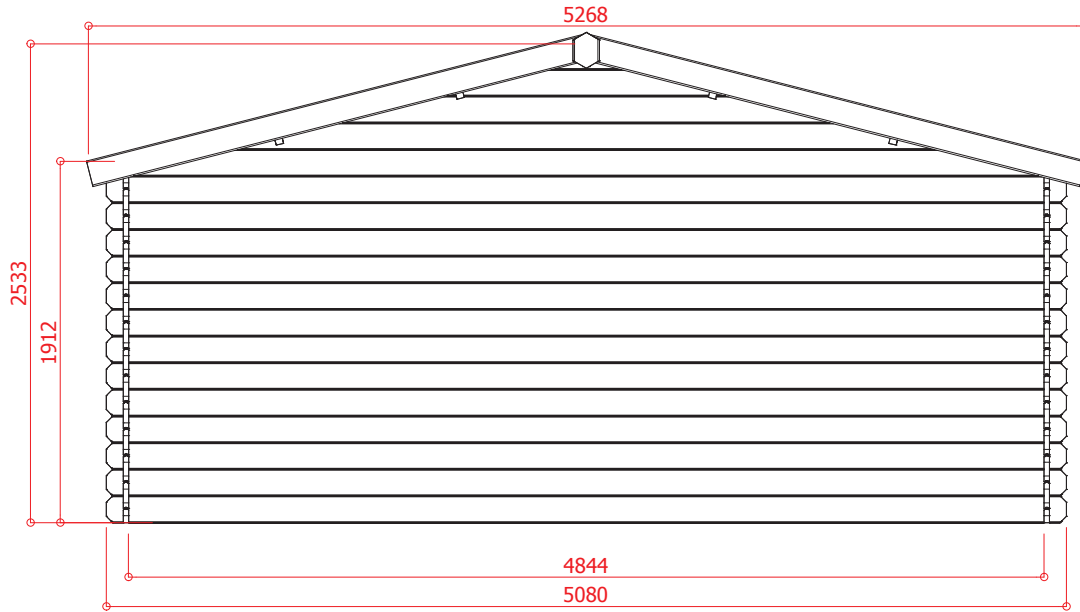

S8344

	23.46 m ²
	25.81 m ²

Schaal / Échelle / Scale / Escala / Escala / Scala : 1:40

Dakhelling ± 14 °	Pendente ± 14 °
Pente ± 14 °	Pendiente ± 14 °
Gradient ± 14 °	Pendenza ± 14 °

Industriepark 8
8587 Spiere-Helkijn

CreateDate: 30.01.2012
SaveDate: 30.01.2012
PlotDate: 30.01.2012

Deuropening / Embrasure de porte / Doorway / Apertura de puerta / Apertura delle porte / Abertura de portas	
Breedte / Largeur / Width / Anchura / Boca / Larghezza	1586
Hoogte / Hauteur / Height / Altura / Altezza / Altura	1640

S8344

Industriepark 8
8587 Spiere-Helkijn

CreateDate: 30.01.2012
SaveDate: 30.01.2012
PlotDate: 30.01.2012

Schaal / Échelle / Scale / Escala / Escala / Escala : 1:40