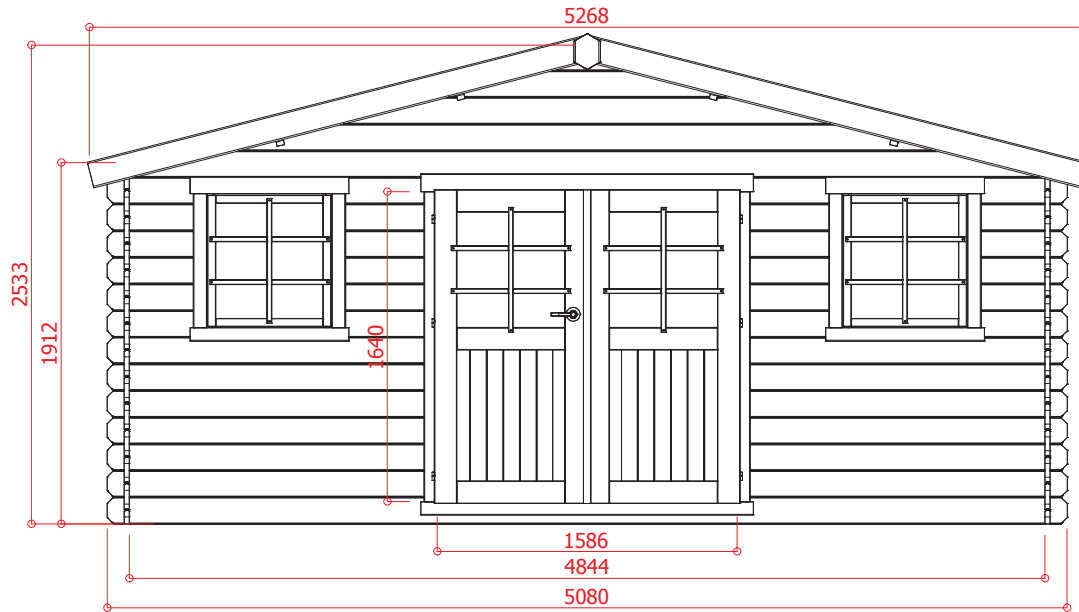

S8344

	23.46 m ²
	25.81 m ²

Schaal / Échelle / Scale / Escala / Escala / Scala : 1:40

Dakhelling ± 14 °	Pendente ± 14 °
Pente ± 14 °	Pendiente ± 14 °
Gradient ± 14 °	Pendenza ± 14 °

Industriepark 8
8587 Spiere-Helkijn

CreateDate: 30.01.2012
SaveDate: 30.01.2012
PlotDate: 30.01.2012

Deuropening / Embrasure de porte / Doorway / Apertura de puerta / Apertura delle porte / Abertura de portas	
Breedte / Largeur / Width / Anchura / Boca / Larghezza	1586
Hoogte / Hauteur / Height / Altura / Altezza / Altura	1640