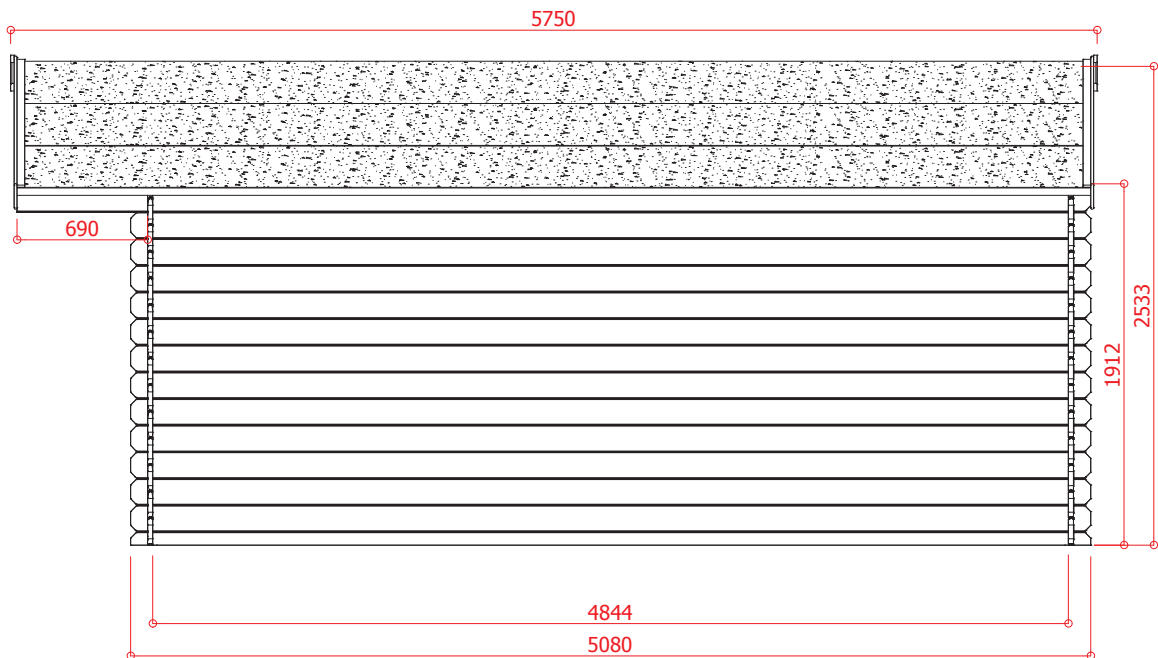

S8344

	23.46 m ²
	25.81 m ²

Schaal / Échelle / Scale / Escala / Escala / Scala : 1:40

Dakhelling ± 14 °	Pendente ± 14 °
Pente ± 14 °	Pendiente ± 14 °
Gradient ± 14 °	Pendenza ± 14 °

Industriepark 8
8587 Spiere-Helkijn

CreateDate: 30.01.2012
SaveDate: 30.01.2012
PlotDate: 30.01.2012

Deuropening / Embrasure de porte / Doorway / Apertura de puerta / Apertura delle porte / Abertura de portas	
Breedte / Largeur / Width / Anchura / Boca / Larghezza	1586
Hoogte / Hauteur / Height / Altura / Altezza / Altura	1640

S8344

Industriepark 8
8587 Spiere-Helkijn

CreateDate: 30.01.2012
SaveDate: 30.01.2012
PlotDate: 30.01.2012

Schaal / Échelle / Scale / Escala / Escala / Escala : 1:40