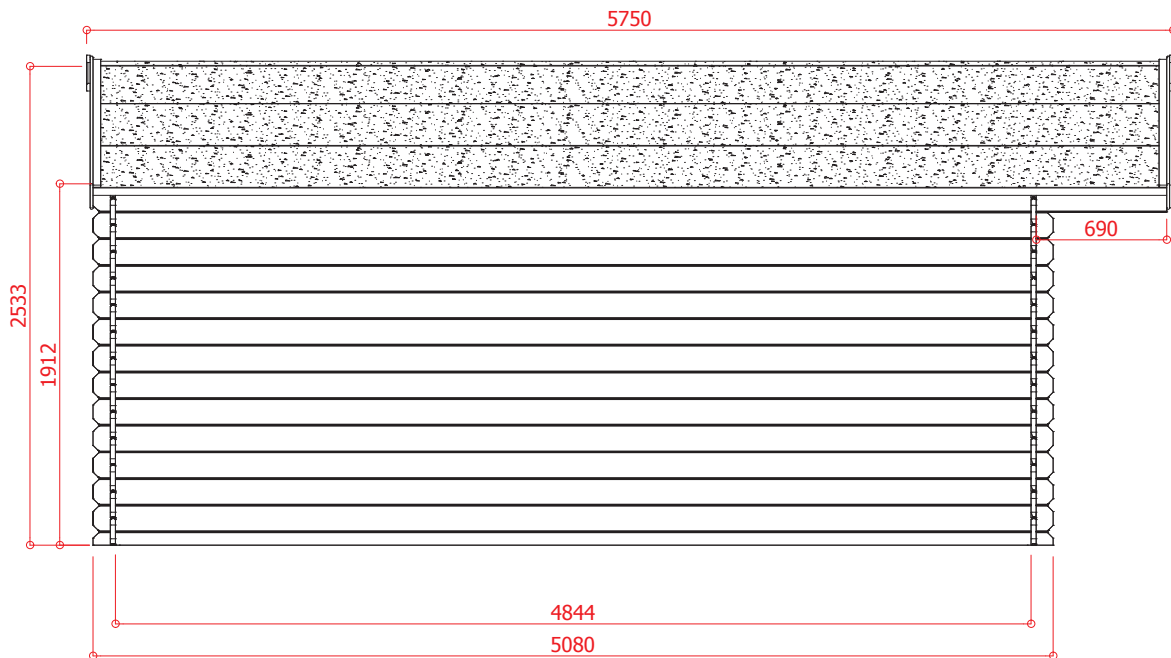

S8344

	23.46 m ²
	25.81 m ²

Schaal / Échelle / Scale / Escala / Escala / Scala : 1:40

Dakhelling ± 14 °	Pendente ± 14 °
Pente ± 14 °	Pendiente ± 14 °
Gradient ± 14 °	Pendenza ± 14 °

Industriepark 8
8587 Spiere-Helkijn

CreateDate: 30.01.2012
SaveDate: 30.01.2012
PlotDate: 30.01.2012

Deuropening / Embrasure de porte / Doorway / Apertura de puerta / Apertura delle porte / Abertura de portas	
Breedte / Largeur / Width / Anchura / Boca / Larghezza	1586
Hoogte / Hauteur / Height / Altura / Altezza / Altura	1640

S8344

Industriepark 8
8587 Spiere-Helkijn

CreateDate: 30.01.2012
SaveDate: 30.01.2012
PlotDate: 30.01.2012

Schaal / Échelle / Scale / Escala / Escala / Escala : 1:40