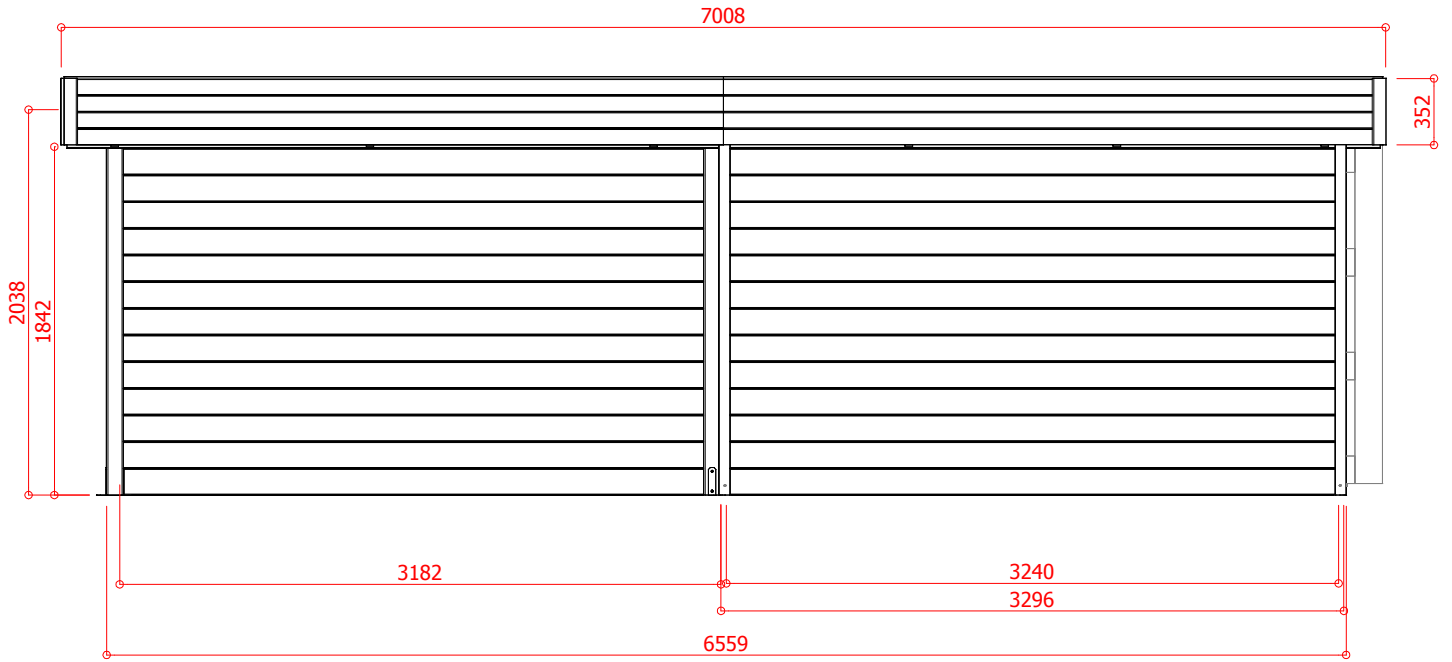

S8387

	7.65 m ²
	19.67 m ²

Schaal / Échelle / Scale / Escala / Escala / Scala : 1:40

Dakhelling ± 3 °

Pente ± 3 °

Gradient ± 3 °

Pendente ± 3 °

Pendiente ± 3 °

Pendenza ± 3 °

Industriepark 8
8587 Spiere-Helkijn

CreateDate: 17.11.2010

SaveDate: 10.01.2011

PlotDate: 10.01.2011

Deuropening / Embrasure de porte / Doorway /
Apertura de puerta / Apertura delle porte / Abertura de portas

Breedte / Largeur / Width / Anchura / Boca / Larghezza

1640

Hoogte / Hauteur / Height / Altura / Altezza / Altura

1710

S8387

Industriepark 8
8587 Spiere-Helkijn

CreateDate: 17.11.2010
SaveDate: 10.01.2011
PlotDate: 10.01.2011

Schaal / Échelle / Scale / Escala / Escala / Scala : 1:40