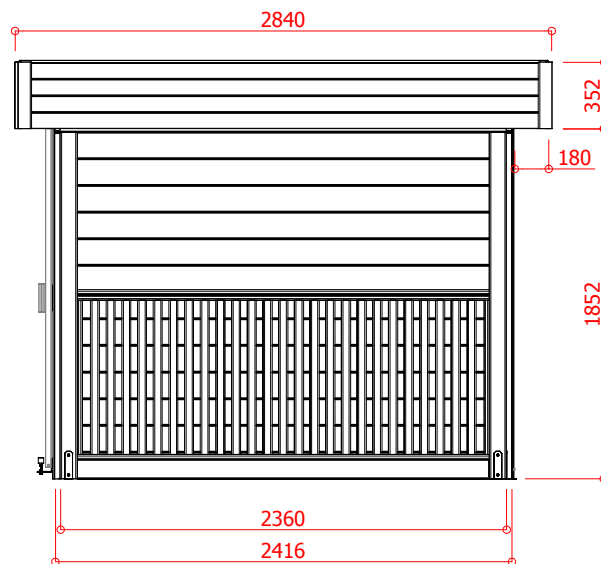

S8387

	7.65 m ²
	19.67 m ²

Schaal / Échelle / Scale / Escala / Escala / Scala : 1:40

Dakhelling ± 3 °

Pente ± 3 °

Gradient ± 3 °

Pendente ± 3 °

Pendiente ± 3 °

Pendenza ± 3 °

Industriepark 8
8587 Spiere-Helkijn

CreateDate: 17.11.2010

SaveDate: 10.01.2011

PlotDate: 10.01.2011

Deuropening / Embrasure de porte / Doorway /
Apertura de puerta / Apertura delle porte / Abertura de portas

Breedte / Largeur / Width / Anchura / Boca / Larghezza

1640

Hoogte / Hauteur / Height / Altura / Altezza / Altura

1710

S8387

Industriepark 8
8587 Spiere-Helkijn

CreateDate: 17.11.2010
SaveDate: 10.01.2011
PlotDate: 10.01.2011