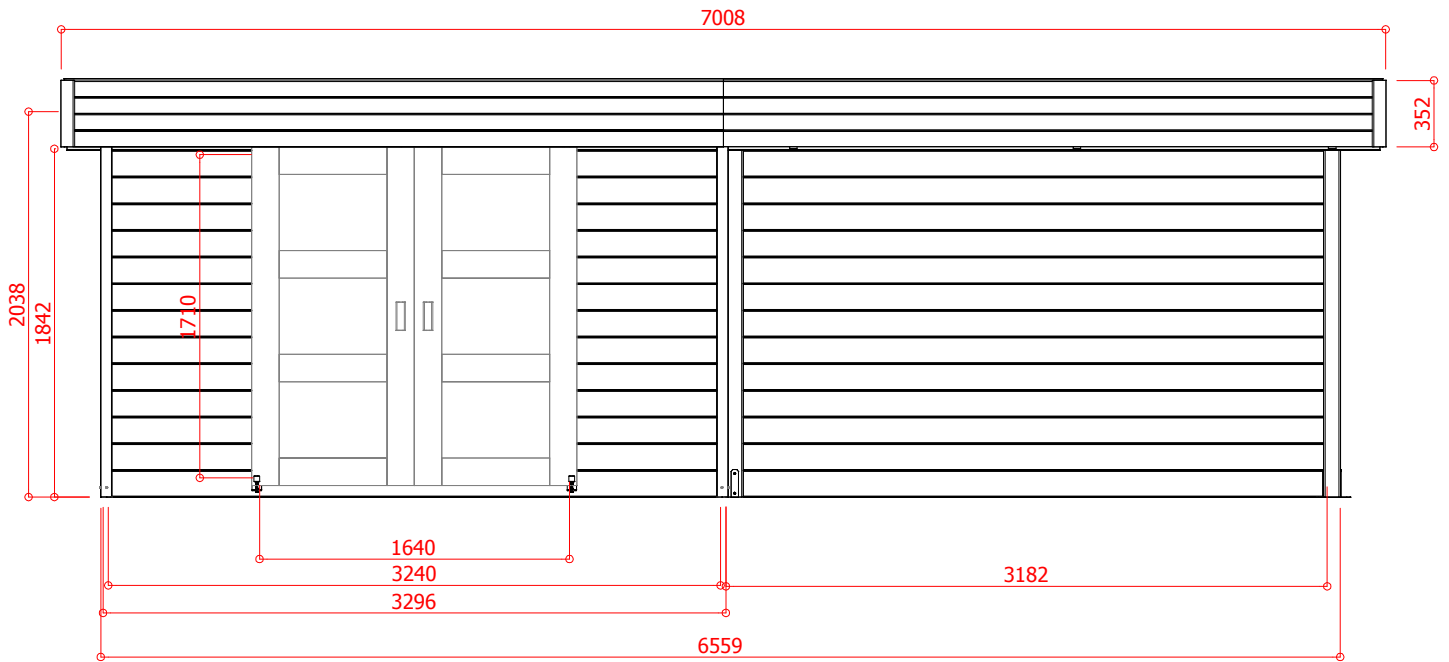

S8387

	7.65 m ²
	19.67 m ²

Schaal / Échelle / Scale / Escala / Escala / Scala : 1:40

Dakhelling ± 3 °

Pente ± 3 °

Gradient ± 3 °

Pendente ± 3 °

Pendiente ± 3 °

Pendenza ± 3 °

Industriepark 8
8587 Spiere-Helkijn

CreateDate: 17.11.2010

SaveDate: 10.01.2011

PlotDate: 10.01.2011

Deuropening / Embrasure de porte / Doorway /
Apertura de puerta / Apertura delle porte / Abertura de portas

Breedte / Largeur / Width / Anchura / Boca / Larghezza

1640

Hoogte / Hauteur / Height / Altura / Altezza / Altura

1710

S8387

Industriepark 8
8587 Spiere-Helkijn

CreateDate: 17.11.2010
SaveDate: 10.01.2011
PlotDate: 10.01.2011

Schaal / Échelle / Scale / Escala / Escala / Scala : 1:40