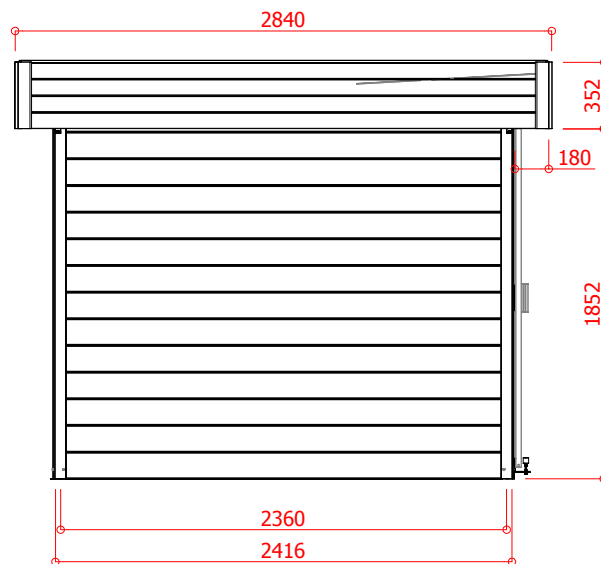

S8387

	7.65 m ²
	19.67 m ²

Schaal / Échelle / Scale / Escala / Escala / Scala : 1:40

Dakhelling ± 3 °

Pente ± 3 °

Gradient ± 3 °

Pendente ± 3 °

Pendiente ± 3 °

Breedte / Largeur / Width / Anchura / Boca / Larghezza

1640

Hoogte / Hauteur / Height / Altura / Altezza / Altura

1710

S8387

Industriepark 8
8587 Spiere-Helkijn

CreateDate: 17.11.2010
SaveDate: 10.01.2011
PlotDate: 10.01.2011