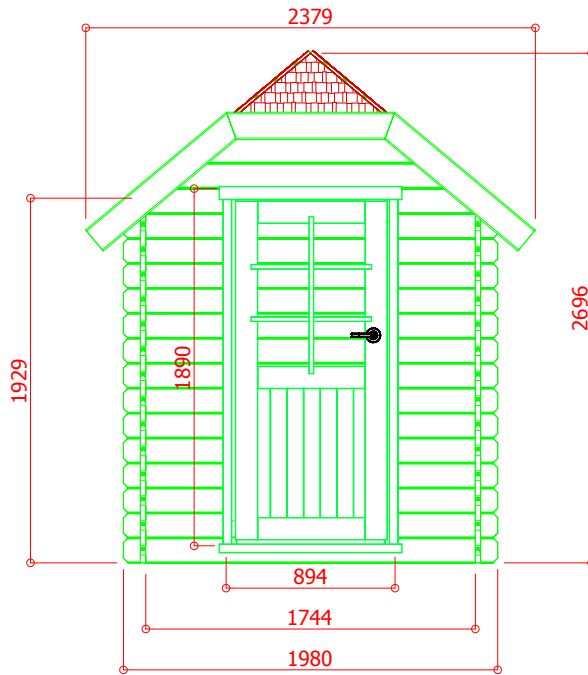

S8503

	4.78 m ²
	5.90 m ²

Schaal / Échelle / Scale / Escala / Escala / Scala : 1:40

Dakhelling ± 40 °	Pendente ± 40 °
Pente ± 40 °	Pendiente ± 40 °
Gradient ± 40 °	Pendenza ± 40 °

Industriepark 8
8587 Spiere-Helkijn

CreateDate: 27.11.2008
SaveDate: 27.11.2008
PlotDate: 08.12.2008

Deuropening / Embrasure de porte / Doorway /
Apertura de puerta / Apertura delle porte / Abertura de portas

Breedte / Largeur / Width / Anchura / Boca / Larghezza	894
Hoogte / Hauteur / Height / Altura / Altezza / Altura	1890