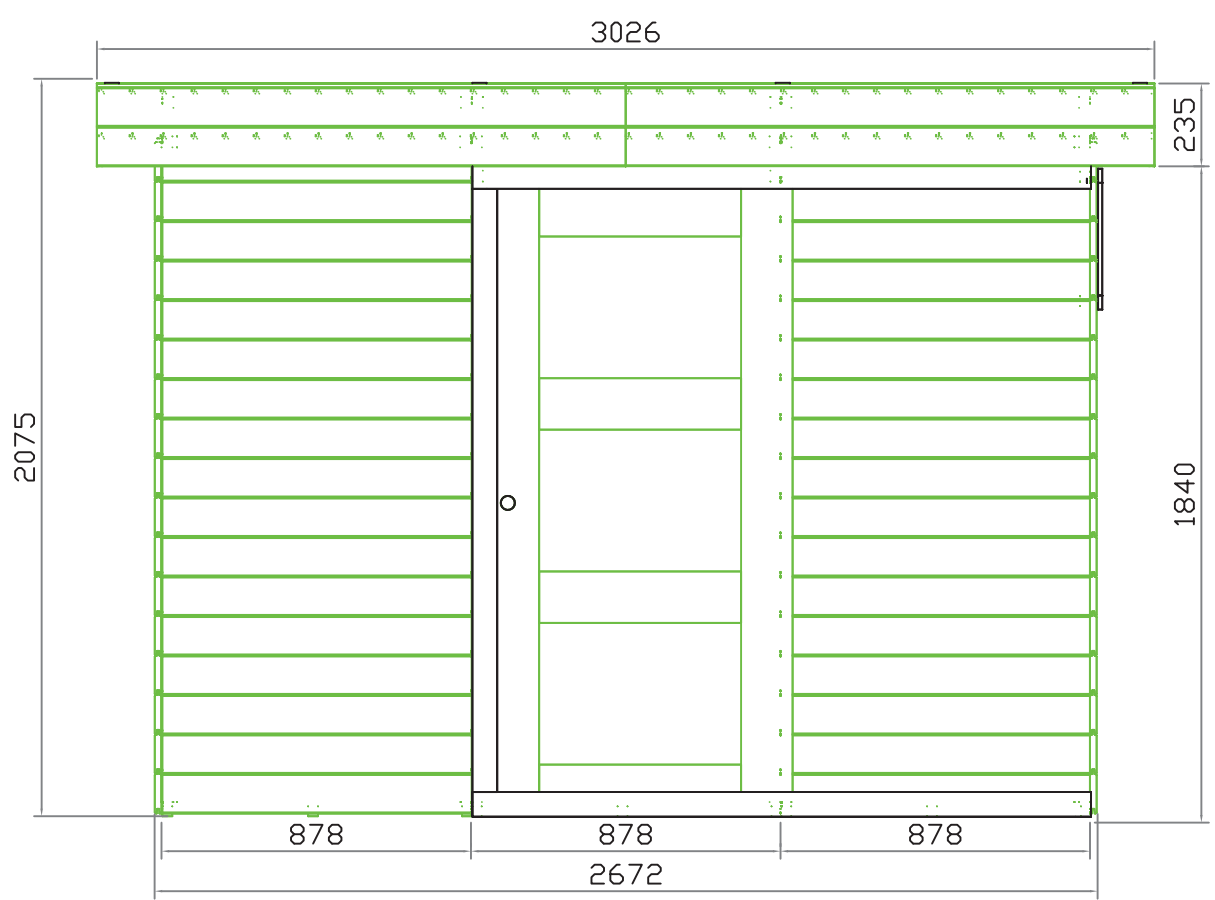

# S8715

**SOLID**  
www.solidnv.com

Solid nv  
Industriepark 8  
8587 Spiere-Helkijn

12

13