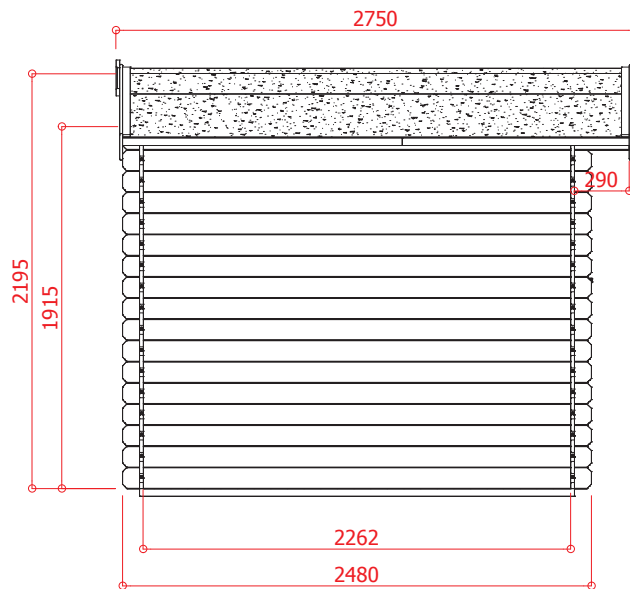

S8760

	5.12 m ²
	6.15 m ²

Schaal / Échelle / Scale / Escala / Escala / Scala : 1:40

Dakhelling ± 14 °	Pendente ± 14 °
Pente ± 14 °	Pendiente ± 14 °
Gradient ± 14 °	Pendenza ± 14 °

Industriepark 8
8587 Spiere-Helkijn

CreateDate: 04.11.2011
SaveDate: 23.11.2011
PlotDate: 23.11.2011

Deuropening / Embrasure de porte / Doorway /
Apertura de puerta / Apertura delle porte / Abertura de portas

Breedte / Largeur / Width / Anchura / Boca / Larghezza	1286
Hoogte / Hauteur / Height / Altura / Altezza / Altura	1640