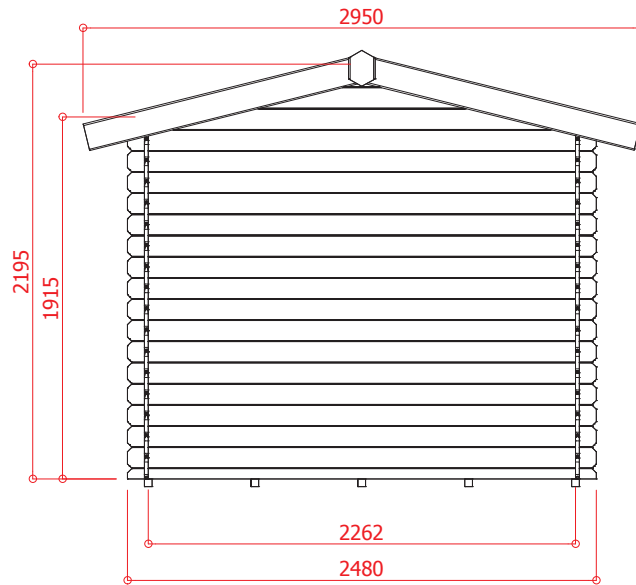

S8760

Industriepark 8
8587 Spiere-Helkijn

CreateDate: 04.11.2011
SaveDate: 23.11.2011
PlotDate: 23.11.2011

Schaal / Échelle / Scale / Escala / Escala / Scala : 1:40