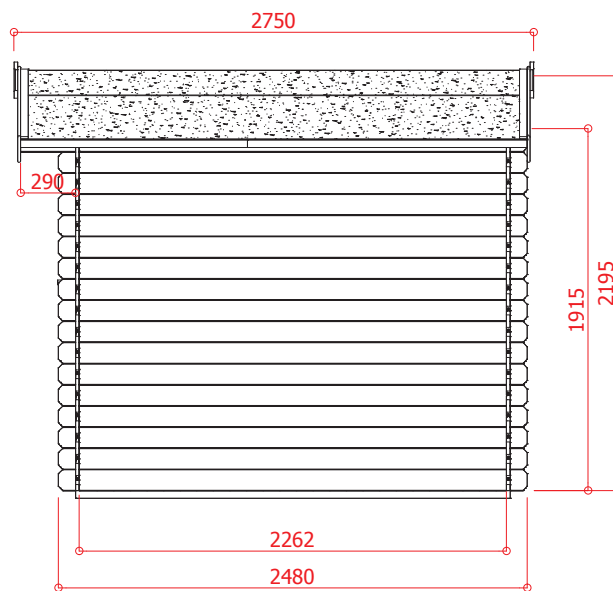

S8760

Industriepark 8
8587 Spiere-Helkijn

CreateDate: 04.11.2011
SaveDate: 23.11.2011
PlotDate: 23.11.2011

Schaal / Échelle / Scale / Escala / Escala / Scala : 1:40