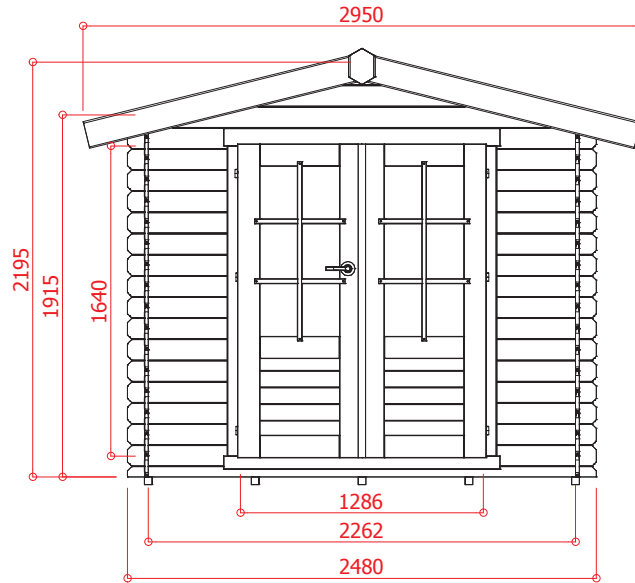

S8760

	5.12 m ²
	6.15 m ²

Schaal / Échelle / Scale / Escala / Escala / Scala : 1:40

Dakhelling ± 14 °	Pendente ± 14 °
Pente ± 14 °	Pendiente ± 14 °
Gradient ± 14 °	Pendenza ± 14 °

Industriepark 8
8587 Spiere-Helkijn

CreateDate: 04.11.2011
SaveDate: 23.11.2011
PlotDate: 23.11.2011

Deuropening / Embrasure de porte / Doorway /
Apertura de puerta / Apertura delle porte / Abertura de portas

Breedte / Largeur / Width / Anchura / Boca / Larghezza	1286
Hoogte / Hauteur / Height / Altura / Altezza / Altura	1640