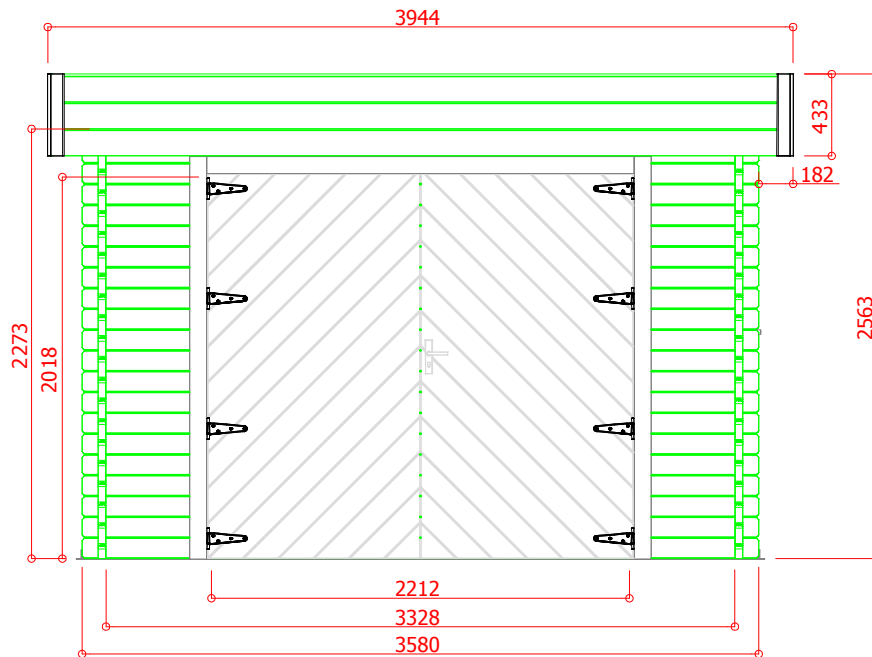

S8993

17.07 m²

19.26 m²

Schaal / Échelle / Scale / Escala / Escala / Scala : 1:40

Dakhelling ± 4 °

Pendente ± 4 °

Pente ± 4 °

Pendiente ± 4 °

Breedte / Largeur / Width / Anchura / Boca / Larghezza

2212

Hoogte / Hauteur / Height / Altura / Altezza / Alturezza

2018

S8993

17.07 m²

19.26 m²

Schaal / Échelle / Scale / Escala / Escala / Scala : 1:40