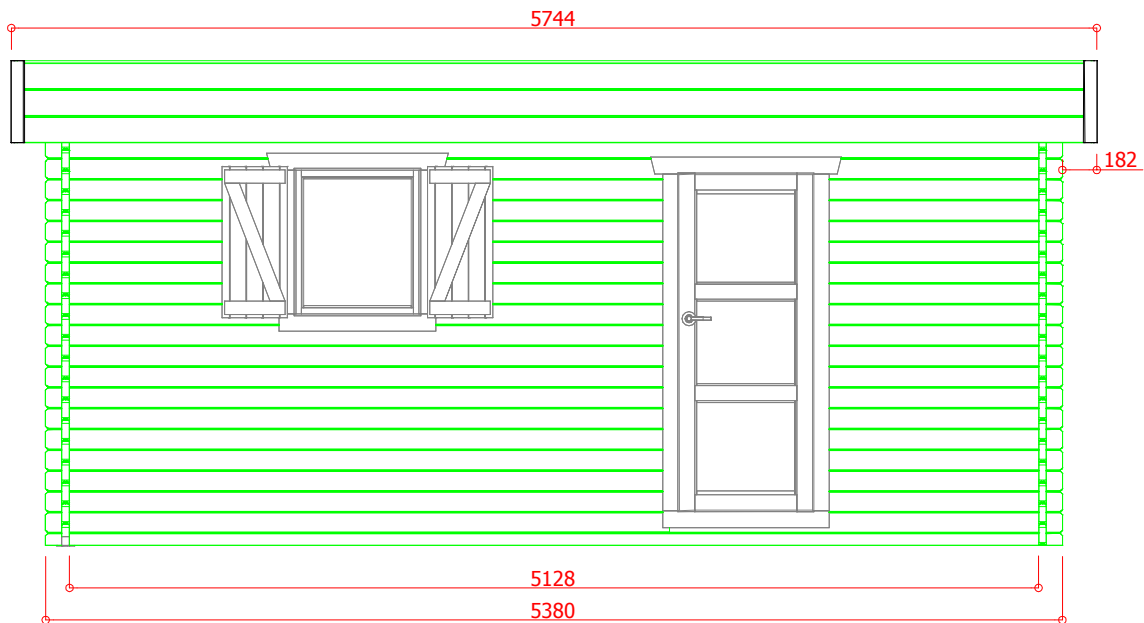

S8993

17.07 m²

19.26 m²

Schaal / Échelle / Scale / Escala / Escala / Scala : 1:40

Dakhelling ± 4 °

Pendente ± 4 °

Pente ± 4 °

Pendiente ± 4 °

Breedte / Largeur / Width / Anchura / Boca / Larghezza

2212

Hoogte / Hauteur / Height / Altura / Altezza / Alturezza

2018

S8993

17.07 m²

19.26 m²

Schaal / Échelle / Scale / Escala / Escala / Scala : 1:40