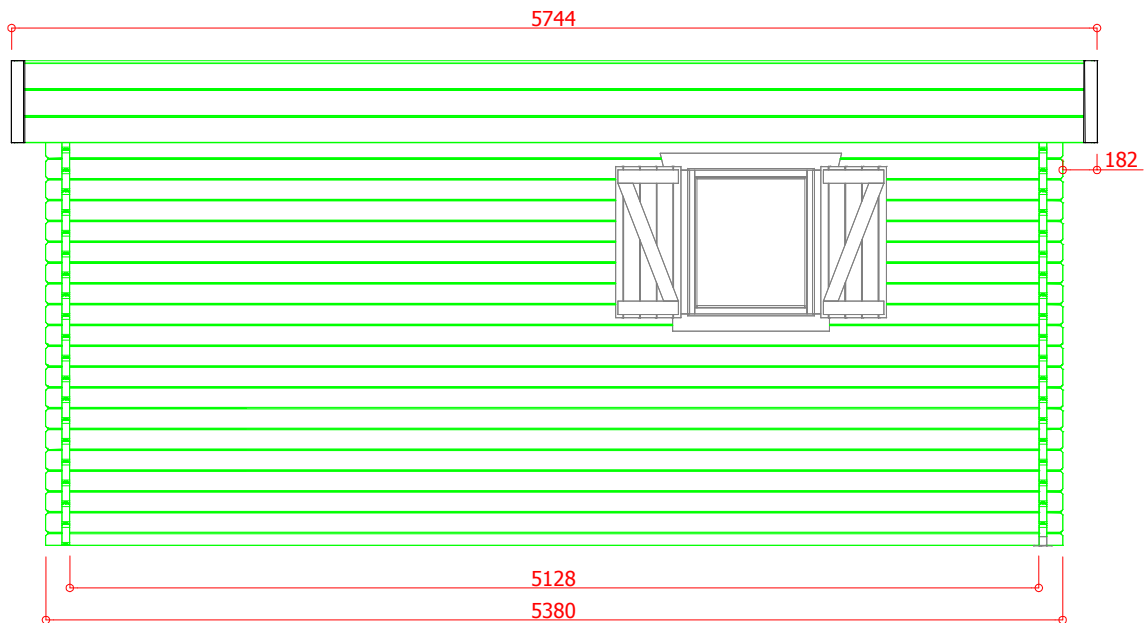

S8993

17.07 m²

19.26 m²

Schaal / Échelle / Scale / Escala / Escala / Scala : 1:40

Dakhelling ± 4 °

Pendente ± 4 °

Pente ± 4 °

Pendiente ± 4 °

Gradient ± 4 °

Pendenza ± 4 °

Industriepark 8
8587 Spiere-Helkijn

CreateDate: 06.02.2007
SaveDate: 27.03.2007
PlotDate: 27.03.2007

Deuropening / Embrasure de porte / Doorway /
Apertura de puerta / Apertura delle porte / Abertura de portas

Breedte / Largeur / Width / Anchura / Boca / Larghezza

2212

Hoogte / Hauteur / Height / Altura / Altezza / Alturezza

2018

S8993

17.07 m²

19.26 m²

Schaal / Échelle / Scale / Escala / Escala / Scala : 1:40

2212

Hoogte / Hauteur / Height / Altura / Altezza / Altura

2018