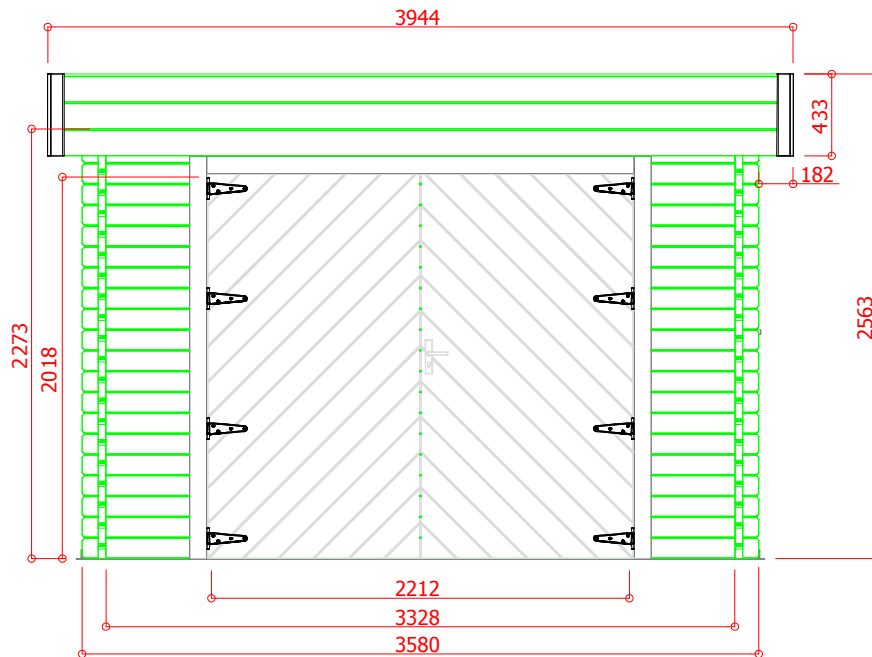

S8993

17.07 m²

19.26 m²

Schaal / Échelle / Scale / Escala / Escala / Scala : 1:40

Dakhelling ± 4 °

Pendente ± 4 °

Pente ± 4 °

Pendiente ± 4 °

Gradient ± 4 °

Pendenza ± 4 °

Industriepark 8
8587 Spiere-Helkijn

CreateDate: 06.02.2007
SaveDate: 27.03.2007
PlotDate: 27.03.2007

Deuropening / Embrasure de porte / Doorway /
Apertura de puerta / Apertura delle porte / Abertura de portas

Breedte / Largeur / Width / Anchura / Boca / Larghezza

2212

Hoogte / Hauteur / Height / Altura / Altezza / Alturezza

2018

S8993

17.07 m²

19.26 m²

Schaal / Échelle / Scale / Escala / Escala / Scala : 1:40