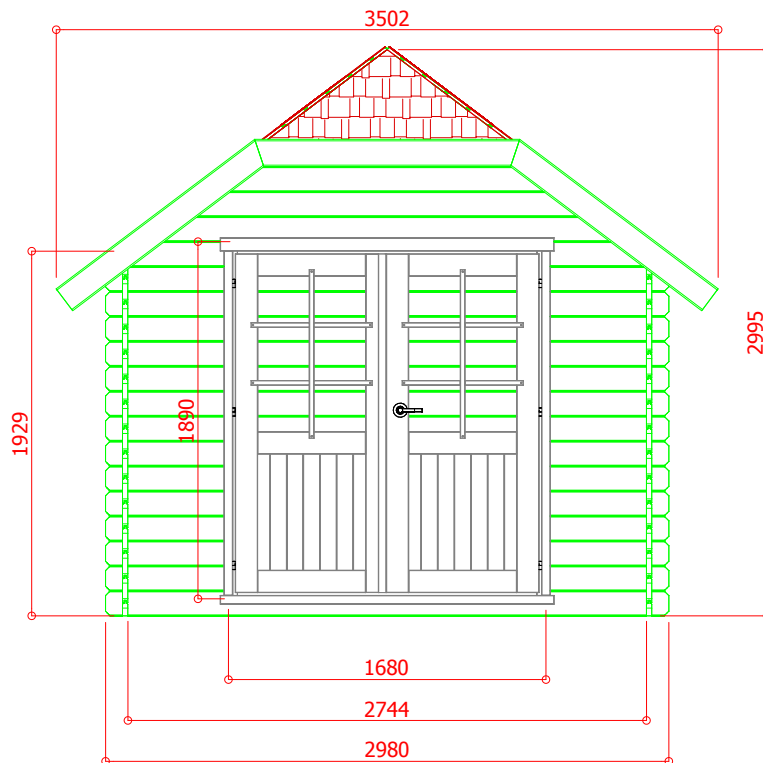

S8505

	10.00 m ²
	11.56 m ²

Schaal / Échelle / Scale / Escala / Escala / Scala : 1:40

Dakhelling ± 37 °	Pendente ± 37 °
Pente ± 37 °	Pendiente ± 37 °
Gradient ± 37 °	Pendenza ± 37 °

Industriepark 8
8587 Spiere-Helkijn

CreateDate: 16.12.2008
SaveDate: 17.12.2008
PlotDate: 17.12.2008

Deuropening / Embrasure de porte / Doorway /
Apertura de puerta / Apertura delle porte / Abertura de portas

Breedte / Largeur / Width / Anchura / Boca / Larghezza	1680
Hoogte / Hauteur / Height / Altura / Altezza / Altura	1890