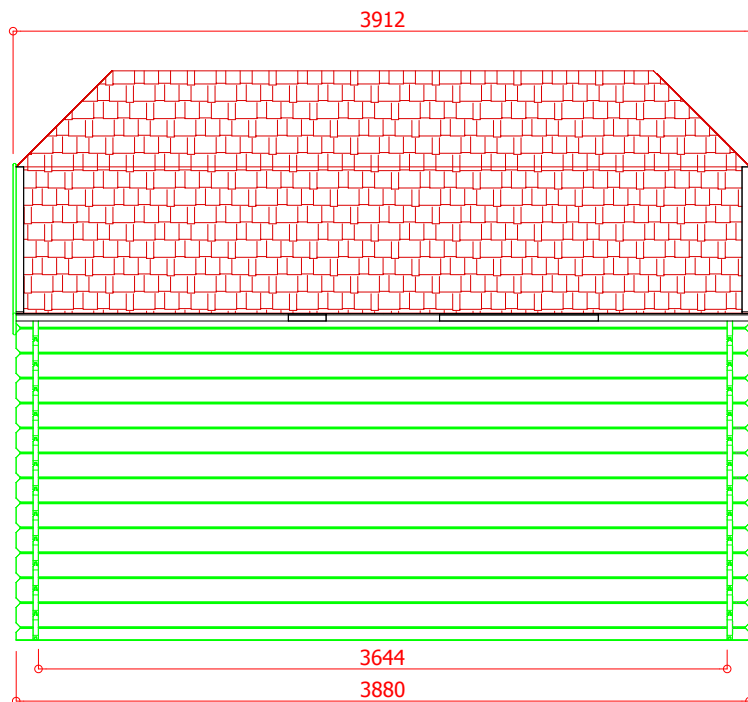

S8505

	10.00 m ²
	11.56 m ²

Schaal / Échelle / Scale / Escala / Escala / Scala : 1:40

Dakhelling ± 37 °	Pendente ± 37 °
Pente ± 37 °	Pendiente ± 37 °
Gradient ± 37 °	Pendenza ± 37 °

Industriepark 8
8587 Spiere-Helkijn

CreateDate: 16.12.2008
SaveDate: 17.12.2008
PlotDate: 17.12.2008

Deuropening / Embrasure de porte / Doorway /
Apertura de puerta / Apertura delle porte / Abertura de portas

Breedte / Largeur / Width / Anchura / Boca / Larghezza	1680
Hoogte / Hauteur / Height / Altura / Altezza / Altura	1890