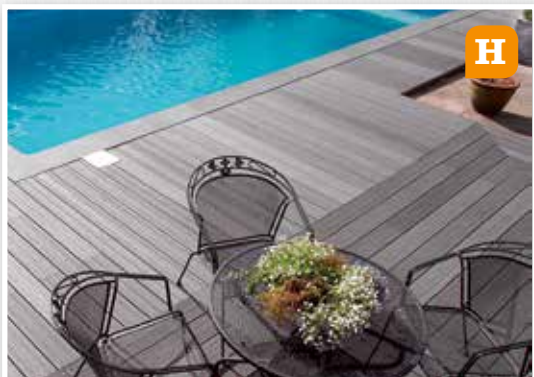

H. COMBI-WOOD VLONDERPLANK ANTRACIET

Artikel nr.	ca. l x b x d	prijs per stuk
PC6A220	220 x 15 x 2,5 cm	15,95
PC6A360	360 x 15 x 2,5 cm	25,95