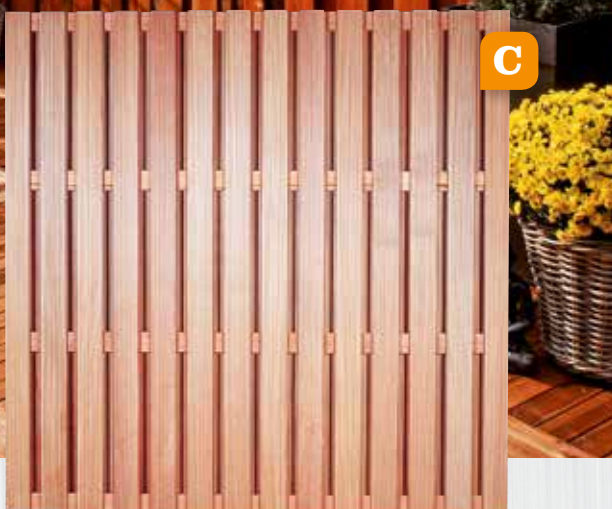

C. RECHTSCHERM SMAL RIBBEL DE LUXE

Artikel nr. ca. b x h prijs per stuk
SCHRSR1818 180 x 180 cm 159,00

Gemaakt van dubbelzijdige ribbelprofielplanken van 180 x 9 x 1,2 cm. Met ca. 4 cm tussenruimte. Optimale privacy. Maar liefst 14 planken per kant.