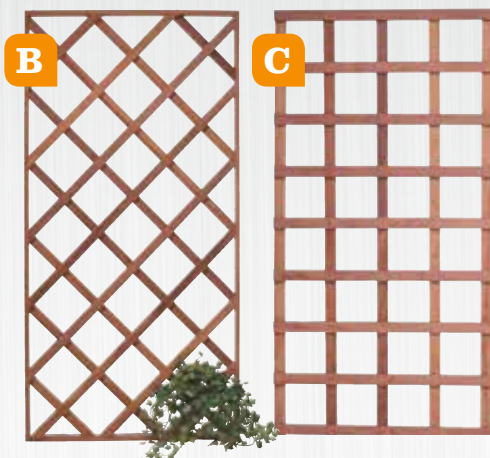

RABATDEUR (niet afgebeeld)

Artikel nr. ca. b x h prijs per stuk
PDHRA 100 x 180 cm 200,00

A. GAASTRELLIS

Artikel nr.	ca. b x h	prijs per stuk
SCHMK09	90 x 180 cm	79,00
SCHMK18	180 x 180 cm	109,00

Gaasmat met hardhouten kader, maaswijdte 10 x 10 cm.

B. DIAGONAAL TRELLIS RECHT

Artikel nr.	ca. b x h	prijs per stuk
SCHRTD0918	90 x 180 cm	95,00

C. PLANTENREK HARDHOUT

Artikel nr.	ca. b x h	prijs per stuk
SCHP40	40 x 180 cm	24,00
SCHP90	90 x 180 cm	49,00
SCHP180	180 x 180 cm	89,00