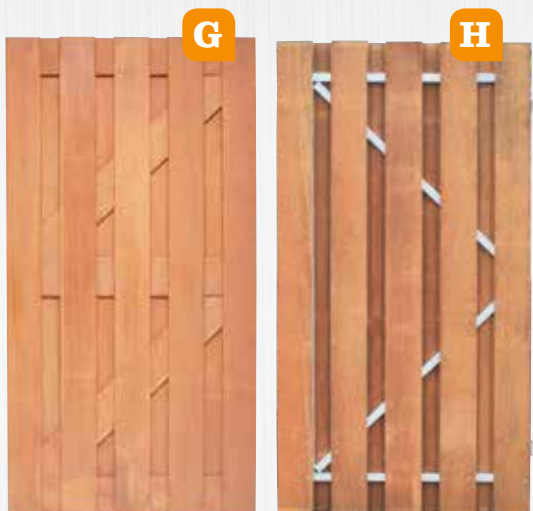

**E. RECHTDEUR SMAL RIBBEL
VERTICAAL**

Artikel nr. ca. b x h prijs per stuk
PDHRSV 100 x 180 cm 185,00

F. ACTIE RECHTDEUR GESCHAAFD

Artikel nr. ca. b x h prijs per stuk
PDHRVA 100 x 180 cm 159,00

**G. RECHTDEUR GESCHAAFD
VERTICAAL DE LUXE**

Artikel nr. ca. b x h prijs per stuk
PDHRV 100 x 180 cm 200,00

**H. RECHTDEUR GESCHAAFD
VERTICAAL OP IJZEREN FRAME**

Artikel nr. ca. b x h prijs per stuk
PDHRVYF 100 x 180 cm 249,00

**I. RECHTDEUR GESCHAAFD
HORIZONTAAL**

Artikel nr. ca. b x h prijs per stuk
PDHRH 100 x 180 cm 200,00

J. TOOGDEUR GESCHAAFD

Artikel nr. ca. b x h prijs per stuk
PDHT 100 x 180 cm 200,00

RABATDEUR (niet afgebeeld)

Artikel nr. ca. b x h prijs per stuk
PDHRA 100 x 180 cm 200,00