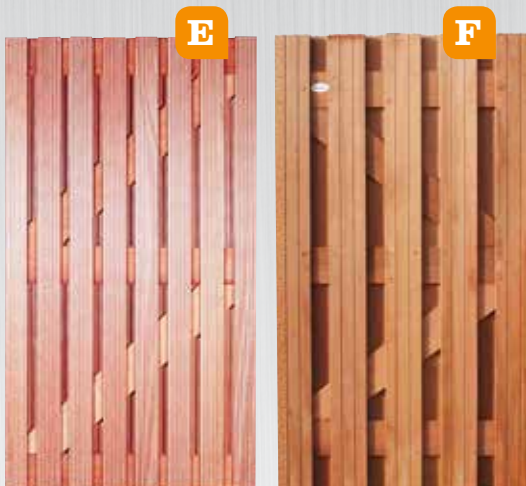

**E. RECHTDEUR SMAL RIBBEL
VERTICAAL**

Artikel nr. ca. b x h prijs per stuk
PDHRSV 100 x 180 cm 185,00

F. ACTIE RECHTDEUR GESCHAAFD

Artikel nr. ca. b x h prijs per stuk
PDHRVA 100 x 180 cm 159,00

**G. RECHTDEUR GESCHAAFD
VERTICAAL DE LUXE**

Artikel nr. ca. b x h prijs per stuk
PDHRV 100 x 180 cm 200,00

**H. RECHTDEUR GESCHAAFD
VERTICAAL OP IJZEREN FRAME**

Artikel nr. ca. b x h prijs per stuk
PDHRVYF 100 x 180 cm 249,00

**I. RECHTDEUR GESCHAAFD
HORIZONTAAL**

Artikel nr. ca. b x h prijs per stuk
PDHRH 100 x 180 cm 200,00

J. TOOGDEUR GESCHAAFD

Artikel nr. ca. b x h prijs per stuk
PDHT 100 x 180 cm 200,00

RABATDEUR (niet afgebeeld)

Artikel nr. ca. b x h prijs per stuk
PDHRA 100 x 180 cm 200,00