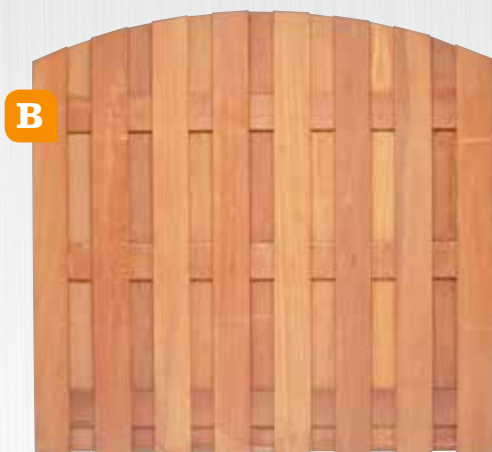

Gemaakt van 15 geschaafde hardhouten planken verticaal van 180 x 14 x 1,5 cm. RVS geschroefd.

B. TOOGSCHEM GESCHAAFD DE LUXE

Artikel nr.	ca. b x h	prijs per stuk
SCHTGE1818	180 x 180 cm	185,00

Gemaakt van 19 geschaafde hardhouten planken van 180 x 14 x 1,6 cm.