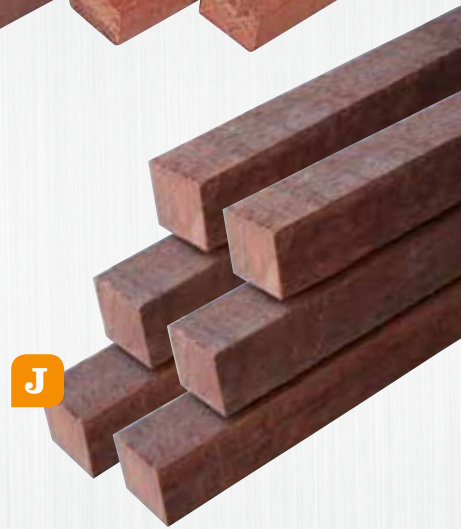

J. PALEN FIJN BEZAAGD

Artikel nr.	ca. l x b x d	prijs per stuk
SH14120	120 x 4 x 4 cm	4,25
SH14150	150 x 4 x 4 cm	5,75
SH16270	270 x 6 x 6 cm	12,95
SH16300	300 x 6 x 6 cm	14,95

Voor geïmpregneerde schutting of damwand.

Voorbeeld K+L+M - voorbeeld N+O

K. SCHOREN

Artikel nr.	ca. l x b x d	prijs per stuk
POHSG	34 x 7 x 7 cm	3,15

Voor bevestiging tussen paal en ligger.

L + M. RUITERS (met 7 cm inkeping)

Artikel nr.	ca. l x b x d	prijs per stuk
POHRS4	60 x 7 x 4,5 cm	6,50
POHRS7	60 x 7 x 7 cm	7,50

Vierzijdig geschaafd, met inkeping voor enkele ligger.

N + O. RUITERS (met 16 cm inkeping)

Artikel nr.	ca. l x b x d	prijs per stuk
POHRB4	80 x 7 x 4,5 cm	7,50
POHRB7	80 x 7 x 7 cm	8,75

Vierzijdig geschaafd, met inkeping voor dubbele ligger.