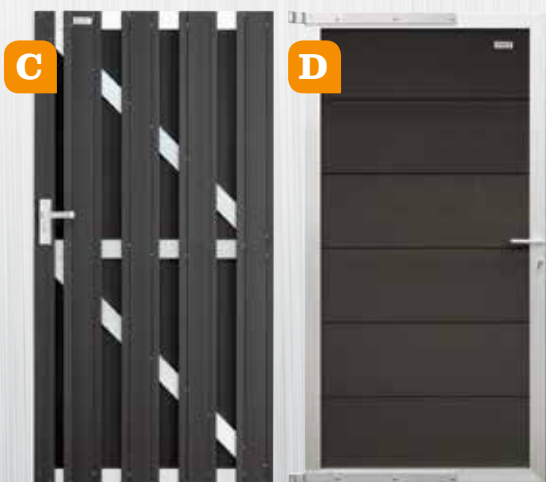

D. DICHTDEUR ANTRACIET (aluminium buitenrand)

Artikel nr.	ca. b x h	prijs per stuk
PDCWAD	90 x 180 cm	239,00

Inclusief cilinderslot, hang- en sluitwerk.