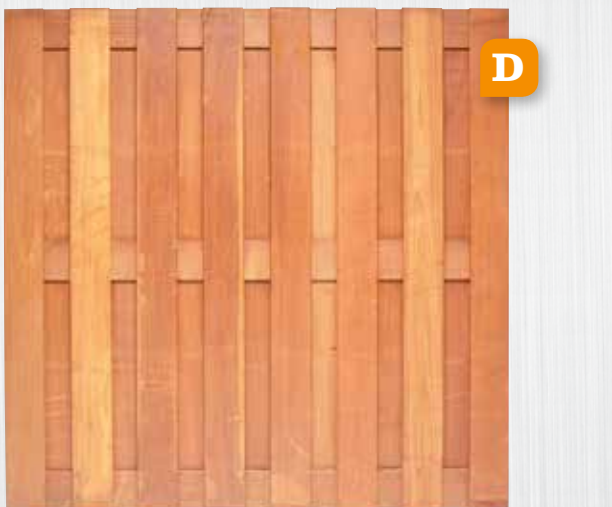

ACTIE! Hardhout | Schermen

A. ACTIE RECHTSCHERM SMAL RIBBEL

Artikel nr.	ca. b x h	prijs per stuk
SCHRSRA	180 x 180 cm	109,00

Gemaakt van maar liefst 23 hardhouten ribbelprofielplanken van 180 x 9 x 1,2 cm en 3 tussenplanken. RVS geschroefd en voorbehandeld met bangkirai-olie.

ACTIE SCHERM!

B. ACTIE RECHTSCHERM GESCHAAFD

Artikel nr.	ca. b x h	prijs per stuk
SCHRGEA	180 x 180 cm	129,00

Gemaakt van 15 geschaafde planken verticaal van 180 x 14 x 1,5 cm en 3 tussenlatten. RVS geschroefd.

ACTIE SCHERM!

C. RECHTSCHERM SMAL RIBBEL DE LUXE

Artikel nr. ca. b x h prijs per stuk
 SCHRSR1818 180 x 180 cm 159,00

Gemaakt van dubbelzijdige ribbelprofielplanken van 180 x 9 x 1,2 cm. Met ca. 4 cm tussenruimte. Optimale privacy. Maar liefst 14 planken per kant.