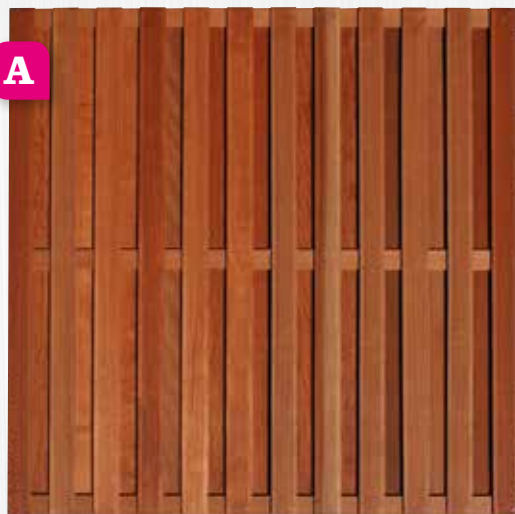

Hardhout voor jarenlang tuinplezier

WAT IS HARDHOUT?

Hardhout is van nature bestand tegen schimmels en houtrot. Onze hardhouten producten gaan dan ook, zonder enige vorm van voor- of nabehandeling, tientallen jaren mee. Indien u houten delen in de grond wenst toe te passen adviseren wij altijd om hardhout te gebruiken.

Naast duurzaamheid wordt hardhout gekenmerkt door schoonheid. De warme lichtgele tot roodbruine tinten maken het product uiterst levendig en natuurlijk. Bovendien komen onregelmatigheden in het oppervlak, zoals bijvoorbeeld noesten, bij dit natuurproduct nauwelijks voor.

Ook hardhout zal haar prachtige kleur onder invloed van verwerking verliezen (vergrijzen). Door regelmatige nabehandeling met één van onze oliën kunt u dit voorkomen.

Schoehuijs Tuinhout & Steengoed verkoopt uitsluitend hardhout dat afkomstig is van ecologisch verantwoorde en duurzame bosbouw. Zowel het milieu als de economie van het exporterende land zijn daar mee gediend. Als gevolg van ons selectieve inkoopbeleid kan het voorkomen dat een hardhouten product (tijdelijk) niet leverbaar is. Wij adviseren u dan ook om u vooraf te laten informeren over de actuele voorraad.

ACTIE! Hardhout | Schermen

A. ACTIE RECHTSCHERM SMAL RIBBEL

Artikel nr.	ca. b x h	prijs per stuk
SCHRSRA	180 x 180 cm	109,00

Gemaakt van maar liefst 23 hardhouten ribbelprofielplanken van 180 x 9 x 1,2 cm en 3 tussenplanken. RVS geschroefd en voorbehandeld met bangkirai-olie.

ACTIE SCHERM!