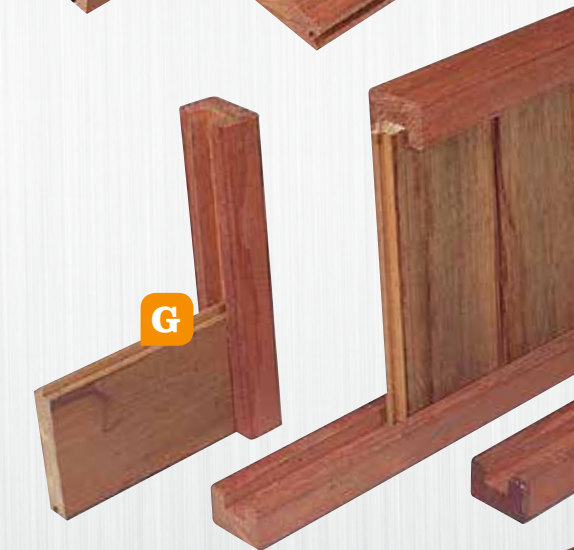

H. GEZAAGD BESCHOEIINGSPLANK (lengte variabel)

Artikel nr.	ca. b x d	prijs per meter
PH9	15 x 2,0 cm	4,95