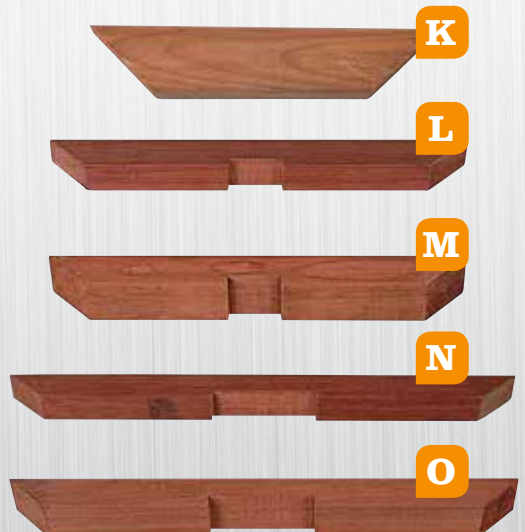

Geschaafd met vier afgeronde hoeken. Voor vlonderwerk en pergola.

J. PALEN FIJN BEZAAGD

Artikel nr.	ca. l x b x d	prijs per stuk
SH14120	120 x 4 x 4 cm	4,25
SH14150	150 x 4 x 4 cm	5,75
SH16270	270 x 6 x 6 cm	12,95
SH16300	300 x 6 x 6 cm	14,95

Voor geïmpregneerde schutting of damwand.

Voorbeeld K+L+M - voorbeeld N+O

K. SCHOREN

Artikel nr.	ca. l x b x d	prijs per stuk
POHSG	34 x 7 x 7 cm	3,15

Voor bevestiging tussen paal en ligger.

L + M. RUITERS (met 7 cm inkeping)

Artikel nr.	ca. l x b x d	prijs per stuk
POHRS4	60 x 7 x 4,5 cm	6,50
POHRS7	60 x 7 x 7 cm	7,50

Vierzijdig geschaafd, met inkeping voor enkele ligger.

N + O. RUITERS (met 16 cm inkeping)

Artikel nr.	ca. l x b x d	prijs per stuk
POHRB4	80 x 7 x 4,5 cm	7,50
POHRB7	80 x 7 x 7 cm	8,75

Vierzijdig geschaafd, met inkeping voor dubbele ligger.

A

A. GESCHAAFD (lengte variabel)

Artikel nr.	ca. b x d	prijs per meter
PH2	14 x 1,6 cm	4,85

Geschaafd met 4 afgeronde hoeken.
Voor een oerdegelijke schutting.