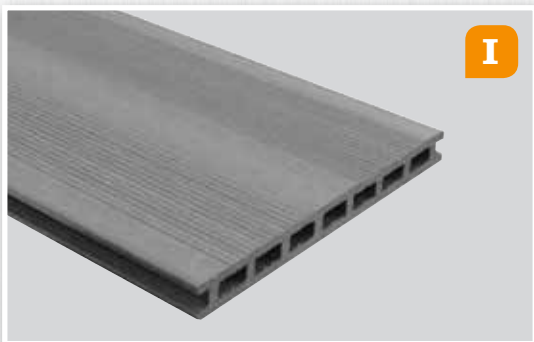

AFWERKSTRIP ANTRACIET

Artikel nr.	ca. l x b x d	prijs per stuk
ACA220	220 x 6,3 x 1 cm	5,95