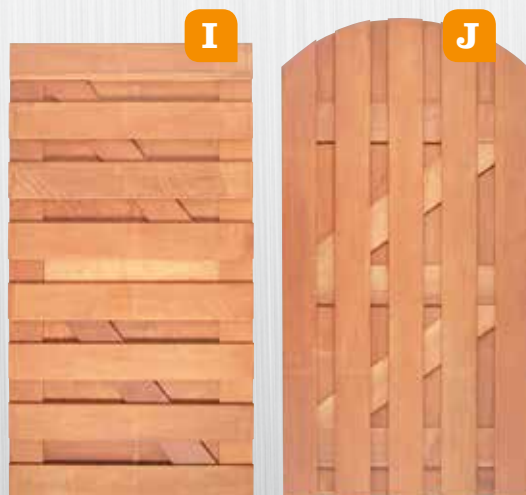

**E. RECHTDEUR SMAL RIBBEL
VERTICAAL**

Artikel nr. ca. b x h prijs per stuk
PDHRSV 100 x 180 cm 185,00

F. ACTIE RECHTDEUR GESCHAAFD

Artikel nr. ca. b x h prijs per stuk
PDHRVA 100 x 180 cm 159,00

**G. RECHTDEUR GESCHAAFD
VERTICAAL DE LUXE**

Artikel nr. ca. b x h prijs per stuk
PDHRV 100 x 180 cm 200,00

**H. RECHTDEUR GESCHAAFD
VERTICAAL OP IJZEREN FRAME**

Artikel nr. ca. b x h prijs per stuk
PDHRVYF 100 x 180 cm 249,00

**I. RECHTDEUR GESCHAAFD
HORIZONTAAL**

Artikel nr. ca. b x h prijs per stuk
PDHRH 100 x 180 cm 200,00

J. TOOGDEUR GESCHAAFD

Artikel nr. ca. b x h prijs per stuk
PDHT 100 x 180 cm 200,00

RABATDEUR (niet afgebeeld)

Artikel nr. ca. b x h prijs per stuk
PDHRA 100 x 180 cm 200,00