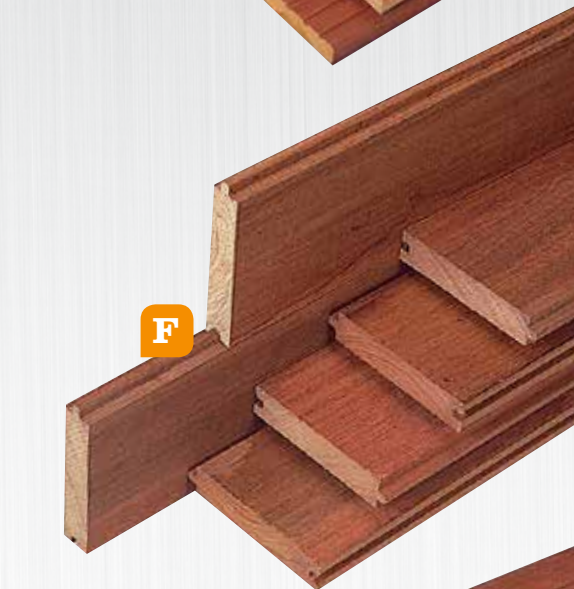

H. GEZAAGD BESCHOEIINGSPLANK (lengte variabel)

Artikel nr.	ca. b x d	prijs per meter
PH9	15 x 2,0 cm	4,95