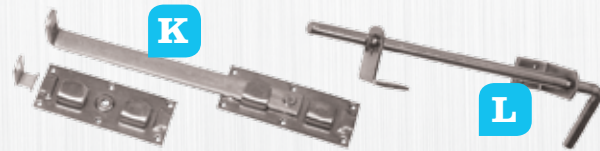

F. DEURSLLOT, KRUK EN CILINDER

Artikel nr.		prijs per stuk
BMD17		35,95

H. OPLEGSLOT VOOR POORTDEUR

Artikel nr.		prijs per stuk
BMD01	(zonder kruk)	14,00
BMD02	(met kruk)	20,00

I. SCHUIFSLOT

Artikel nr.		prijs per stuk
BMD06		5,00