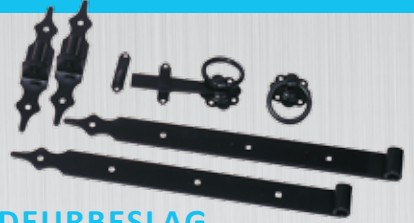

B. POORTDEURBESLAG ZWART COMPLEET

Artikel nr.		prijs per stuk
BMD13	deurbeslag zwart compleet	37,50
BMD10	heng zwart los	9,50
BMD11	duim zwart los	11,50