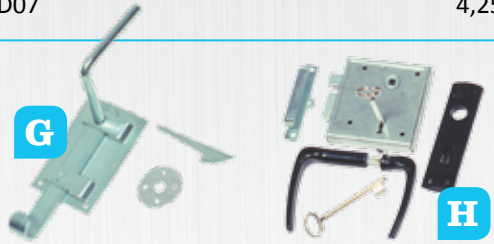

G. POORTDEUR BOERENKLING

Artikel nr.		prijs per stuk
BMD04		6,00

F. DEURSLLOT, KRUK EN CILINDER

Artikel nr.		prijs per stuk
BMD17		35,95

H. OPLEGSLOT VOOR POORTDEUR

Artikel nr.		prijs per stuk
BMD01	(zonder kruk)	14,00
BMD02	(met kruk)	20,00