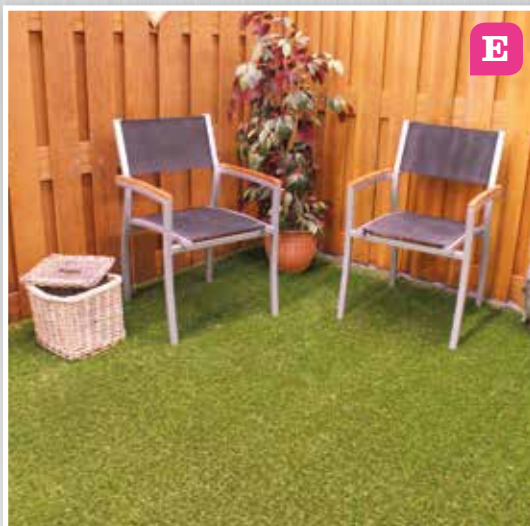

E. SIERGRAS

Artikel nr.		prijs per m²
SGE	Siergras Emerald	25,95
SGBC	Siergras Breeze Comfort	28,95
SGFS	Siergras Fine Short	29,95
SGF	Siergras Fine	32,95
SGV	Siergras Victoria	33,95

Per bestelling wordt € 39,00 handelingskosten in rekening gebracht. Rol is 4 meter breed.

ALLE SOORTEN ZIJN UV-BESTENDIG EN GEMAKKELIJK IN ONDERHOUD.