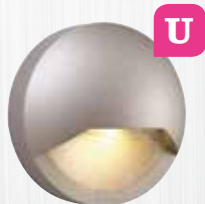

M. SENTINA/SENTINA WALL

Artikel nr.	kleur	vermogen	prijs per stuk
ILSENTINA	WARM	3,5W	209,00
ILSENTINAW	WARM	5W	159,00

N. AMLS-11A (43 cm)

Artikel nr.	kleur	vermogen	prijs per stuk
ILAMLS11A	zilver	10W	65,00

O. LIV WALL

Artikel nr.	kleur licht	vermogen	prijs per stuk
ILLIVWALL	warm	LED 2W	99,00

P. LIV

Artikel nr.	kleur licht	vermogen	prijs per stuk
ILLIV	warm	LED 2W	99,00

Q. AML-11A WALL / AMLS-11A WALL

Artikel nr.	kleur	vermogen	prijs per stuk
ILAML11AW	zwart	10W	69,00
ILAMLS11AW	zilver	10W	69,00

R. FISH EYE LOW / HIGH

Artikel nr.	hoogte	vermogen	prijs per stuk
ILFISHL	34 cm	LED 5W	199,00
ILFISHH	65 cm	LED 5W	239,00

S. FISH EYE WALL

Artikel nr.	afmeting	vermogen	prijs per stuk
ILFISHWALL	10 x 16 cm	LED 5W	139,00

T. CUBID

Artikel nr.	kleur licht	vermogen	prijs per stuk
ILCUBID	warm	LED 0,5W	47,00

U. BLINK

Artikel nr.	kleur licht	vermogen	prijs per stuk
ILBLINK	warm	LED 1,5W	62,00

V. AWLS-3

Artikel nr.	kleur licht	vermogen	prijs per stuk
ILAWLS3	warm	20W	39,00

W. CURV

rtikel nr.	kleur licht	vermogen	prijs per stuk
ILCURV	warm	2W	129,00

X. TRANSFORMATOR (met lichtsensoren en timer)

Artikel nr.	vermogen	prijs per stuk
ILTRAFO56	12V/56W	69,00
ILTRAFO108	12V/108W	84,00
ILTRAFO250	12V/250W	209,00

KABEL

Artikel nr.	afmeting	prijs per stuk
ILKABEL25	25 m¹	75,00
ILKABEL40	40 m¹	109,00

12V SYSTEEMKIT (set 24W transformator, lichtsensoren en 15m kabel)

Artikel nr.	prijs per stuk
IL12VSYSKIT	84,00