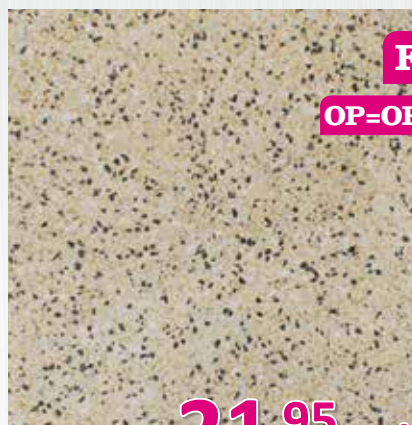

F

OP=OP!

21,95 p/m²

F. TERRAZZO GEEL GESLEPEN

Artikel nr. ca. l x b x h m² per laag
VVTG71 40 x 40 x 4,7 cm 4 m²

ACTIEPRIJS PER LAAG: 87,80