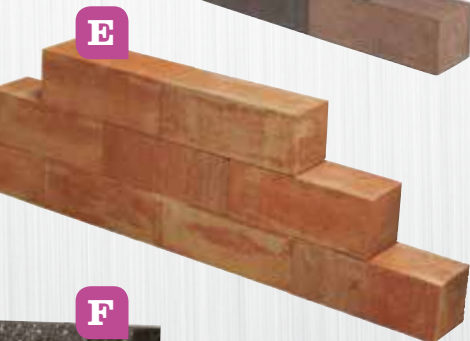

R. BETONBIELS GETROMMELD ZWART

Artikel nr.	ca. l x b x h	prijs per stuk
BIG1240	40 x 15 x 15 cm	4,25
BIG1260	60 x 15 x 15 cm	5,95

A

B

C

D

E

F