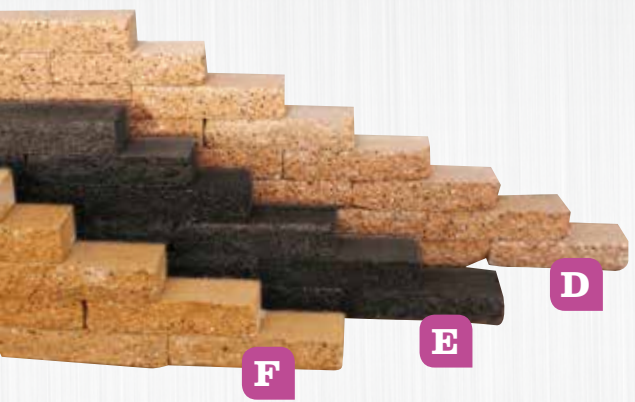

C. SPLITBLOK NOORS WIT

Artikel nr.	ca. l x b x h	prijs per stuk
SB62	38 x 9 x 9 cm	2,95

Ca. 29 stuks per m² zichtvlak

D. BRICKWALL ROOM

Artikel nr.	ca. l x b x h	prijs per stuk
BW80	30 x 10 x 6 cm	1,25

E. BRICKWALL ZWART

Artikel nr.	ca. l x b x h	prijs per stuk
BW12	30 x 10 x 6 cm	1,30