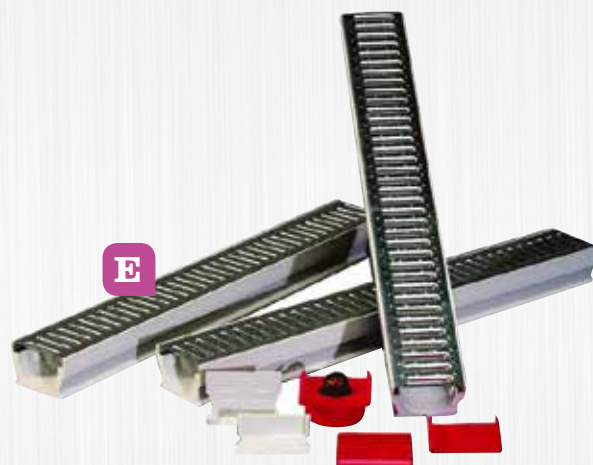

Inhoud van de Handy set:

- 3 x Handy drain goot met rooster 100 cm
- 2 x eindplaatje
- 1 x onderaansluiting
- 2 x verbindingsplaatje