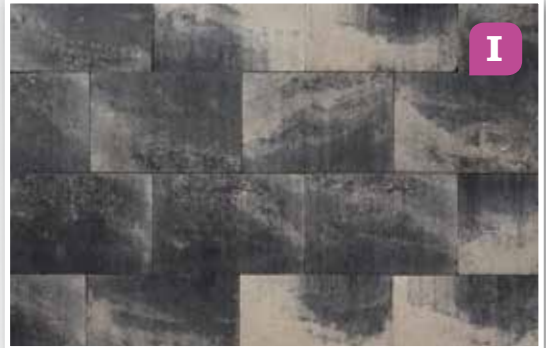

Voor meer Basiq Stones:
TUINGOED.NL

BASIQ STONES

Kleur	Artikel nummer	30 x 20 x 6 cm ca. 11,52 m² per pallet	40 x 30 x 6 cm ca. 13 m² per pallet
H. Black	vvbs12	14,95 p/m²	15,95 p/m²
I. Greybla	vvbs52	14,95 p/m²	15,95 p/m²
J. Tuscany	vvbs93	15,95 p/m²	

Door de specifieke productie van Basiq Stones kan enig maatverschil voorkomen en zijn ze niet geschikt voor de oprit.

STRACCO (met afstandhouder)

Kleur	Artikel nummer	30 x 20 x 6 cm ca. 11,52 m² per pallet
K. Capiche	vvst96	15,25 p/m²
L. Kilimanjaro	vvst34	15,95 p/m²

Prijzen zijn gebaseerd op volle pallets.
Per mini verpakking € 15,00 handelingskosten.