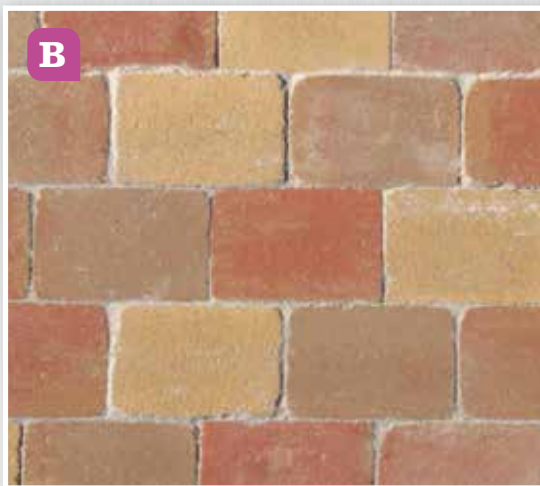

ANTIQ STONES

Kleur	Artikel nummer	30 x 20 x 6 cm ca. 11,5 m² per pallet	22,5 x 15 x 6 cm ca. 10,1 m² per pallet	21 x 14 x 6 cm ca. 12,7 m² per pallet	15 x 15 x 6 cm ca. 10,9 m² per pallet	14 x 14 x 6 cm ca. 12,7 m² per pallet	10 x 10 x 6 cm ca. 11,5 m² per pallet
A. Yucatan	vvas72	16,95 p/m²					
B. Inca	vvas74		13,95 p/m²				
C. Black	vvas12	16,95 p/m²		16,50 p/m²		16,50 p/m²	17,95 p/m²
D. Vanilla	vvas33		13,99 p/m²		13,95 p/m²		

Prijzen zijn gebaseerd op volle pallets. Per mini verpakking € 15,00 handelingskosten.