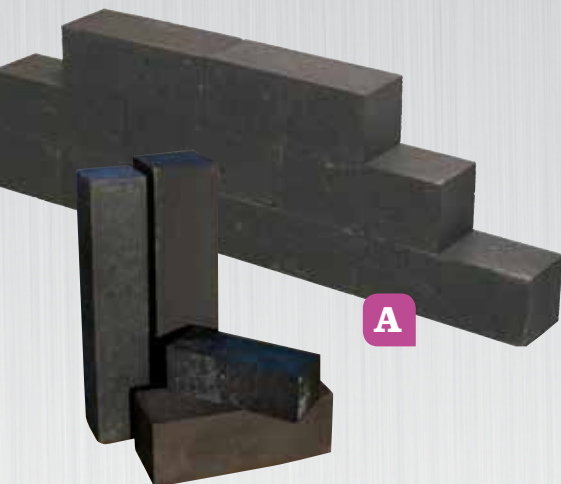

R. BETONBIELS GETROMMELD ZWART

Artikel nr.	ca. l x b x h	prijs per stuk
BIG1240	40 x 15 x 15 cm	4,25
BIG1260	60 x 15 x 15 cm	5,95

A

B

C

D

E

F