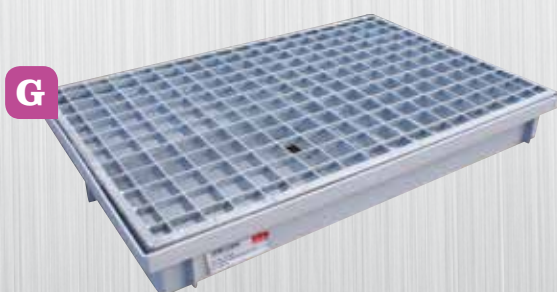

F. SLEUFGOOT 100 CM

Artikel nr.	ca. lengte	prijs per stuk
SLGR	100 cm	39,95