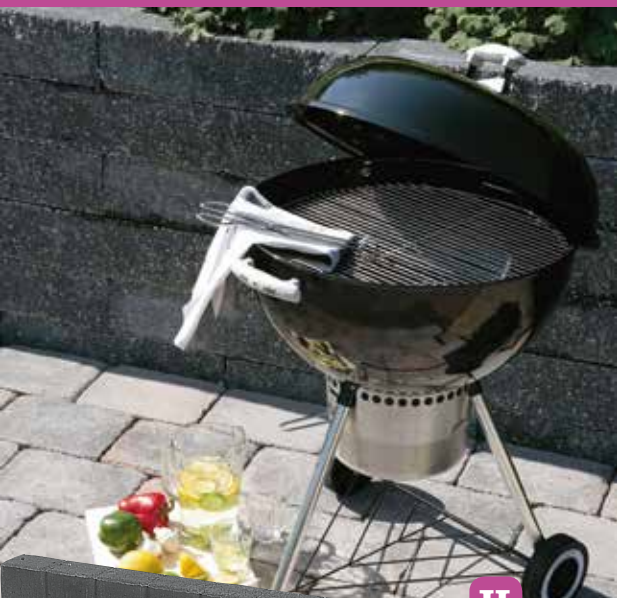

Regenwater afvoergoot.

G. SCHOONLOPER MET ROOSTER

Artikel nr.	ca. l x b	prijs per stuk
SLRO	60 x 40 cm	64,95

F. SLEUFGOOT 100 CM

Artikel nr.	ca. lengte	prijs per stuk
SLGR	100 cm	39,95

H

H. BANDPALISSADE ZWART VIERKANT