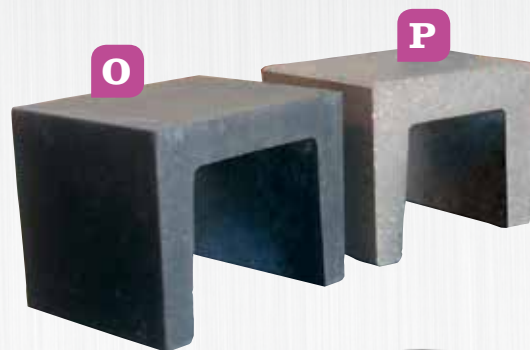

N. MADOC AFDEKELEMENT GEEL

Artikel nr.	ca. l x b x h	prijs per stuk
MDA13	47,5 x 12,5 x 4 cm	5,25