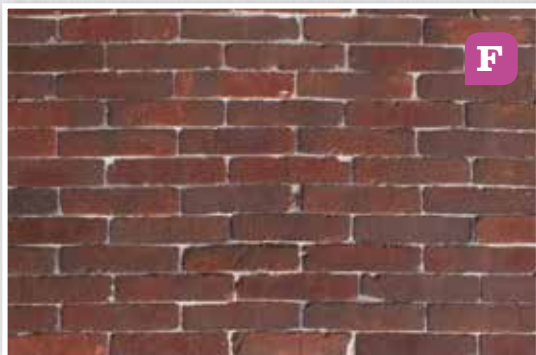

E

F

G

H

I

WAALFORMATEN GEBAKKEN GETROMMELD

Kleur	Artikel nummer	20 x 5 x 6,5 cm ca. 8,2 m² per pallet
E. Oud Haarlem	vvgwg71	33,95 p/m²
F. Oud Edam	vvgwg73	33,95 p/m²
G. Oud Utrecht	vvgwg72	33,95 p/m²
Kleur	Artikel nummer	20 x 5 x 6 cm ca. 9,8 m² per pallet
H. Oud Amsterdam	vvgwg62	31,95 p/m²

WAALFORMATEN NATUURSTEEN GETROMMELD

Kleur	Artikel nummer	20 x 5 x 5 cm ca. 8 m² per pallet
I. Spotted Blue Stone	vvnstbwg	49,90 p/m²

Prijzen zijn gebaseerd op volle pallets.

Per mini verpakking € 15,00 handelingskosten.

Voor meer Waalformaten:
TUINGOED.NL