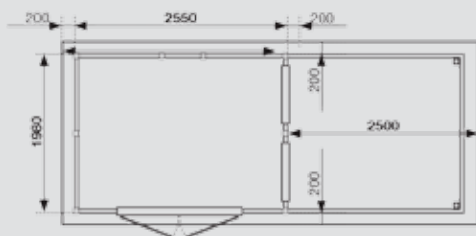

ACTIE BLOKHUTTEN 28 MM

- Inclusief dakleer zwart, kunststof beglazing en cilinderslot
- Zijwandhoogte 195 cm

E. ACTIE BLOKHUT 'NINA'

Artikel nr.	buitenafmeting	nokhoogte	prijs per stuk
BL20	290 x 190 cm	230 cm	899,00
BL21	290 x 248 cm	230 cm	999,00
BL22	290 x 290 cm	230 cm	1099,00