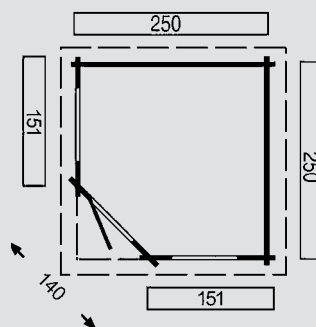

Een blokhut, past in elke tuin

Schoehuijs Tuinhout & Steengoed biedt u een uitgebreid assortiment blokhutten en aanverwante artikelen. Op de volgende pagina's vindt u vele uiteenlopende modellen. Naast hetgeen in deze catalogus is opgenomen, vindt u nog meer modellen in de aanvullende blokhuttenfolders of op tuingoed.nl. Blokhutten worden, binnen twee à drie weken, gratis* door geheel Nederland geleverd. De buitenafmetingen zijn inclusief hoekverbinding. De eerste maat is de frontbreedte, de tweede maat is de diepte.

*exclusief eventuele boot- en veerkosten.

TIPS VOOR DE DOE-HET-ZELVER

- Een blokhut kan uitsluitend worden geplaatst op een voldoende draagkrachtige ondergrond. Hierbij kan bijvoorbeeld worden gedacht aan een tegelbestrating of een houten vlonder.
- De ondergrond moet vlak en waterpas zijn uitgevoerd.

- Om optrekkend vocht te voorkomen, adviseren wij een blokhut te plaatsen op een geïmpregneerd afwateringsprofiel of een hardhouten ligger.
- Een dakverankeringsset voorkomt het opwaaien van de dakconstructie. Bovendien wordt kiervorming in grote mate beperkt.
- Een blokhut wordt vervaardigd van onbehandelde houten delen. Na plaatsing dient deze dan ook direct behandeld te worden met beschermende blokhutbeits. Wij adviseren u om de mes en groef tijdens de montage te behandelen.
- Het 4 plus profiel zorgt voor een zeer stabiele hoekverbinding en perfect passende wandbalken.
- Blokhutten worden geleverd met een duidelijke opbouwhandleiding.
- Alle productbladen vindt u op onze website.

TUINGOED.NL

ACTIE! Blokhutten

A

A. ACTIE BLOKHUT 'AMBER'

Artikel nr.	buitenafmeting	prijs per stuk
BL200	320 x 220 cm	999,00